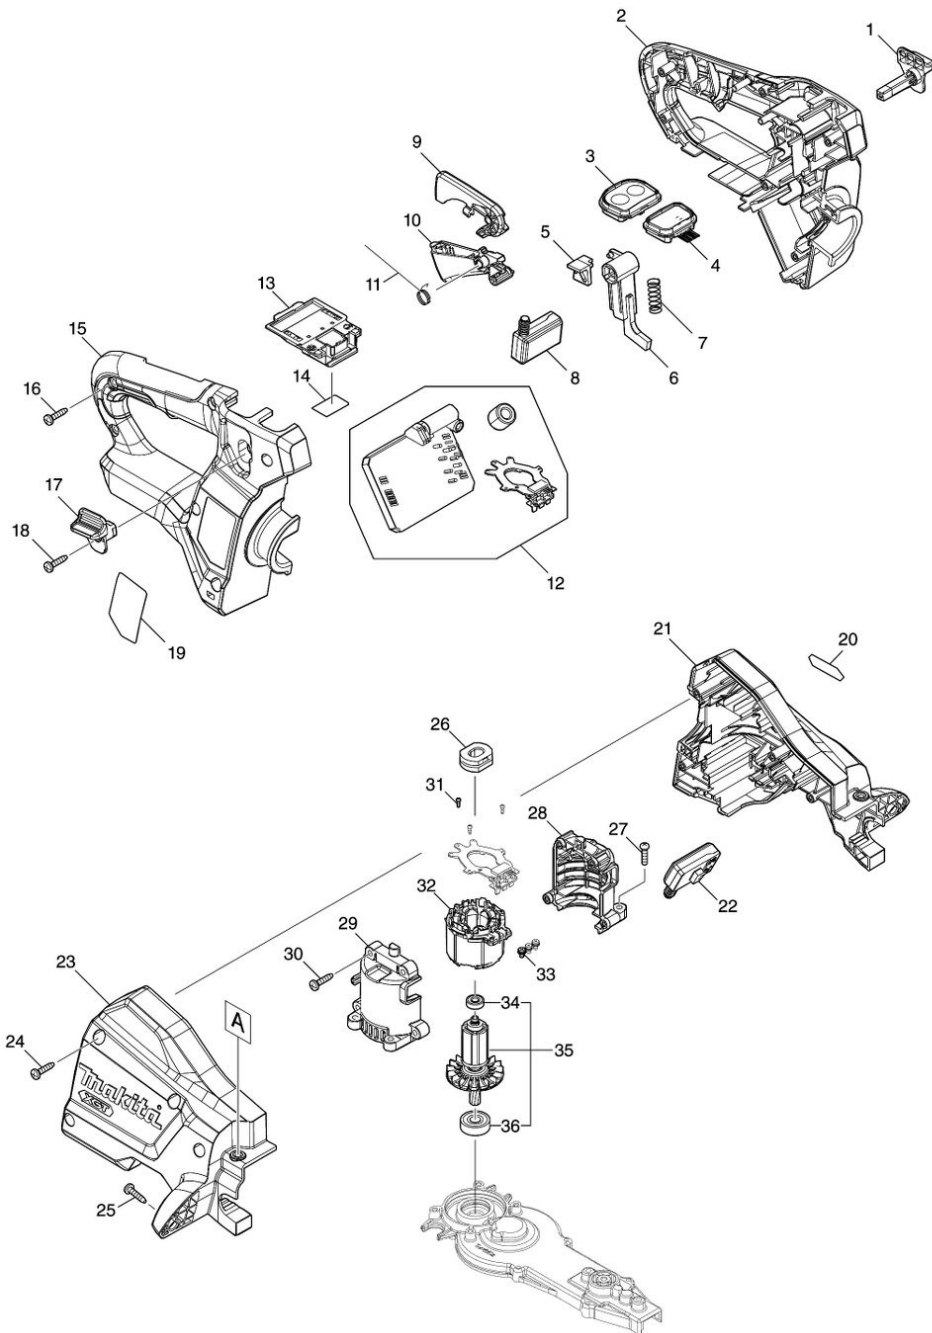

6/7/2021

MAKITA SERVICE INFORMATION

Model No.UH008G 600MM CORDLESS HEDGE TRIMMER

Nr.	Part nr.	Name
001	458406-0	Blokkeerhendel L DUH501
002	183T66-6	Handgreepset UH004G
002C10	263005-3	Rubber Pen 6
002C20	8034N8-3	Label Let op UH007G
003	141D66-6	Schakelcircuit E UH004-009G
003C10	8034K3-2	Label A/U UH007G
004	140W63-3	Circuit UX01G
005	458570-7	Schuifplaat DUH501
006	458405-2	Blokkeerarm DUH501
007	234204-4	Drukveer 8 Ht2350D
008	651083-9	Schakelaar C3Xa-1Pspm Dsp600
009	458403-6	Deblokkeer handel DUH501
010	413792-6	Schakelhendel R UH004-009G
011	232454-5	Torsieveer 10 DUH501
012	620E88-0	Controller UH008/9G
012C10	688163-8	Lijn Filter Bfs441
012C20	688164-6	Lijn Filter CI102D
013	632P64-8	Aansluitunit HR001G
014	811J55-8	Label serienr UH008G
015	183T66-6	Handgreepset UH004G
015C10	263005-3	Rubber Pen 6
015C20	8034N8-3	Label Let op UH007G
016	266326-2	Tap Schroef 4X18Mm
017	458407-8	Blokkeerhendel R DUH501
018	266326-2	Tap Schroef 4X18Mm
019	811J50-8	Naamplaat UH008G
020	8025F3-0	Label XGT UX01G
021	183S95-3	Motorhuisset UH004-009G
021C10	424344-8	Stootbuffer Ms246.4
022	651083-9	Schakelaar C3Xa-1Pspm Dsp600
023	183S95-3	Motorhuisset UH004-009G
023C10	424344-8	Stootbuffer Ms246.4
024	266326-2	Tap Schroef 4X18Mm
025	266326-2	Tap Schroef 4X18Mm
026	422261-6	Rubber bus DUH501
027	911526-6	Schroef 4X16 A
028	183S94-5	Motorhuisset UH004-009G
029	183S94-5	Motorhuisset UH004-009G
030	266326-2	Tap Schroef 4X18Mm
031	266490-9	Parker Pt2X6
032	629A75-2	Anker UH004-009G
033	652069-6	Kruiskop Schroef M3X6
034	211157-4	Kogellager 695ZZ A
035	519694-5	Anker assy UH004/5/8/9G
036	210005-4	Kogellager 608Ddw A
037	265182-7	Schroef 5X25