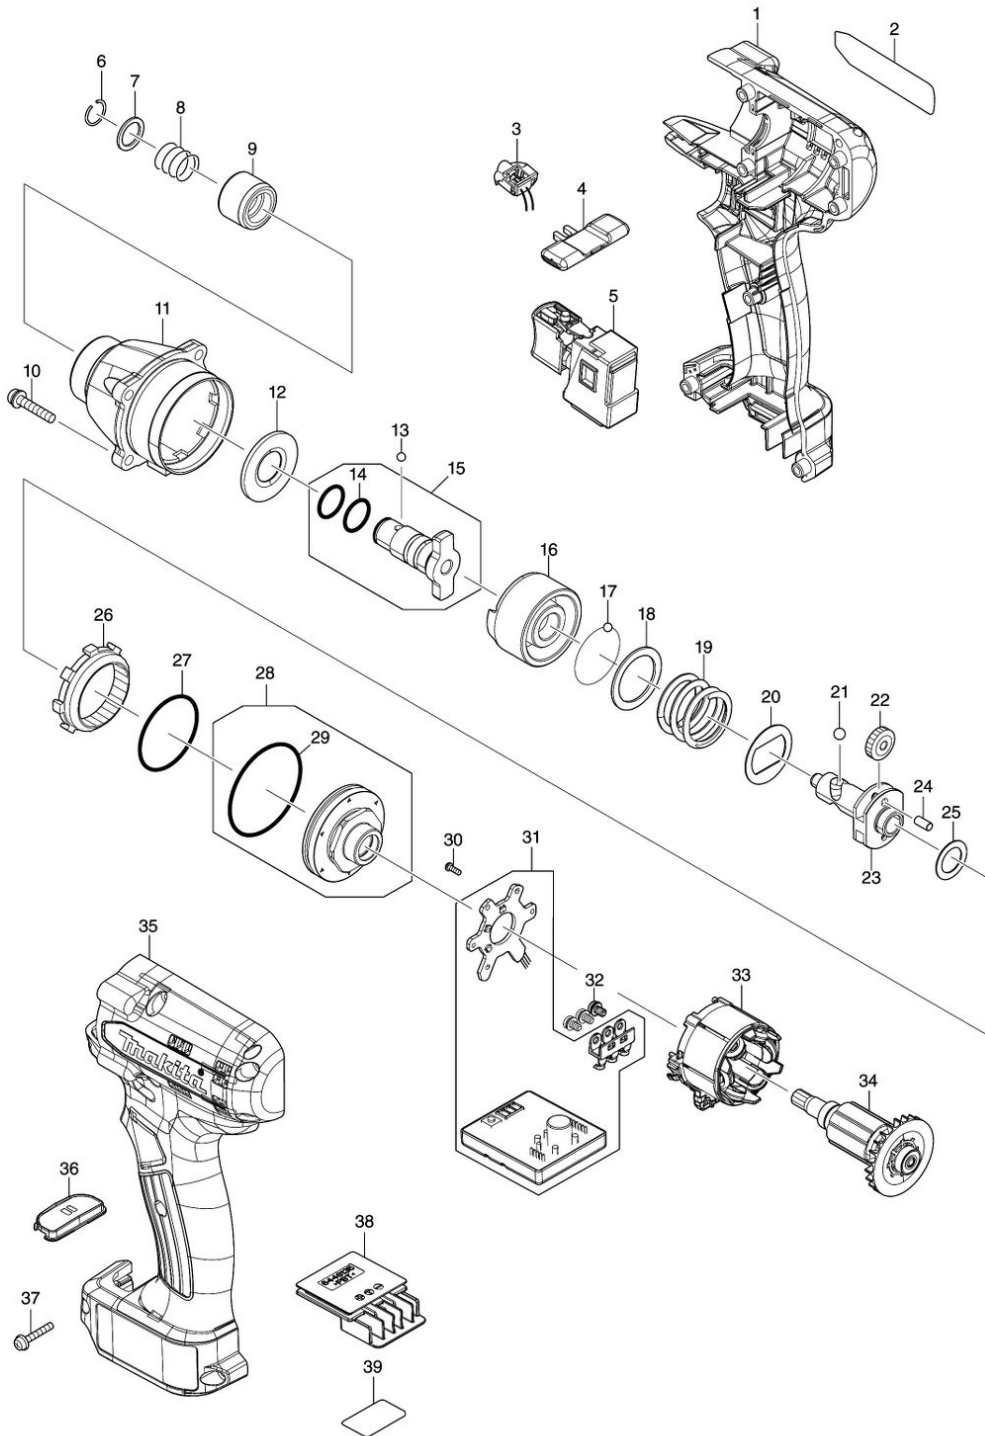

Partdrawing for TD112DMZ - Slagschroevendraaier

6/7/2021

MAKITA SERVICE INFORMATION

Model No.TD112D CORDLESS IMPACT DRIVER

Nr.	Part nr.	Name
001	183T35-7	Motorhuisset TD112D
001C10	931002-4	Zeskantmoer M3
002	811U28-7	Naamplaat TD112D
003	620999-9	Licht Circuit TD160D
004	455053-8	Schakelknop Re Li Dtd137 148
005	140L08-5	Schakelaar cpl DTDA140
005C10	422465-0	Schakelaarkap DTDA series
006	231951-8	Borgring 11
007	267085-1	Sluitring 12
008	233005-7	Drukveer 13
009	162257-2	Bus Btd044
010	265145-3	Schroef M4X22
011	141C02-6	Slaghuis TD112D
012	261170-2	Sluitring nyl 14 TD112D
013	216001-0	Kogel 3,5mm P
014	213118-0	O-Ring 12 Hr5210C
015	136500-5	Slagstuk M assy TD112D
016	327821-8	Slagbout TD112D
017	216019-1	Stalen Kogel 3
018	267352-4	Sluitring 22 Ga5021
019	232701-4	Drukveer 21 TD112D
020	267813-4	Revet 21 Td090
021	216002-8	Stalen Kogel 4.8
022	221437-0	Tandwiel 17 Td111D
023	327818-7	As TD112D
024	268217-3	Pen 3,5Mm Td090
025	253052-2	Sluitring 12
026	227316-0	Tandwiel 43 Td111D
027	213479-8	O-Ring 33
028	136499-4	Lagerhuis cpl TD112D
029	213533-8	O-Ring 39 Hr3541Fc
030	266490-9	Parker Pt2X6
031	620F09-8	Controller TD112D
032	652069-6	Kruiskop Schroef M3X6
033	629A80-9	Veld TD112D
034	619415-6	Anker Td111D
035	183T35-7	Motorhuisset TD112D
035C10	931002-4	Zeskantmoer M3
036	141C03-4	Schakelplt TD112D
036C10	8037R1-3	Label A/U TD112D
037	265095-2	Kruiskop Schroef M3X20Mm A
038	644813-5	Aansluitunit Df/Hp331D
039	811U35-0	Label serienr TD112D