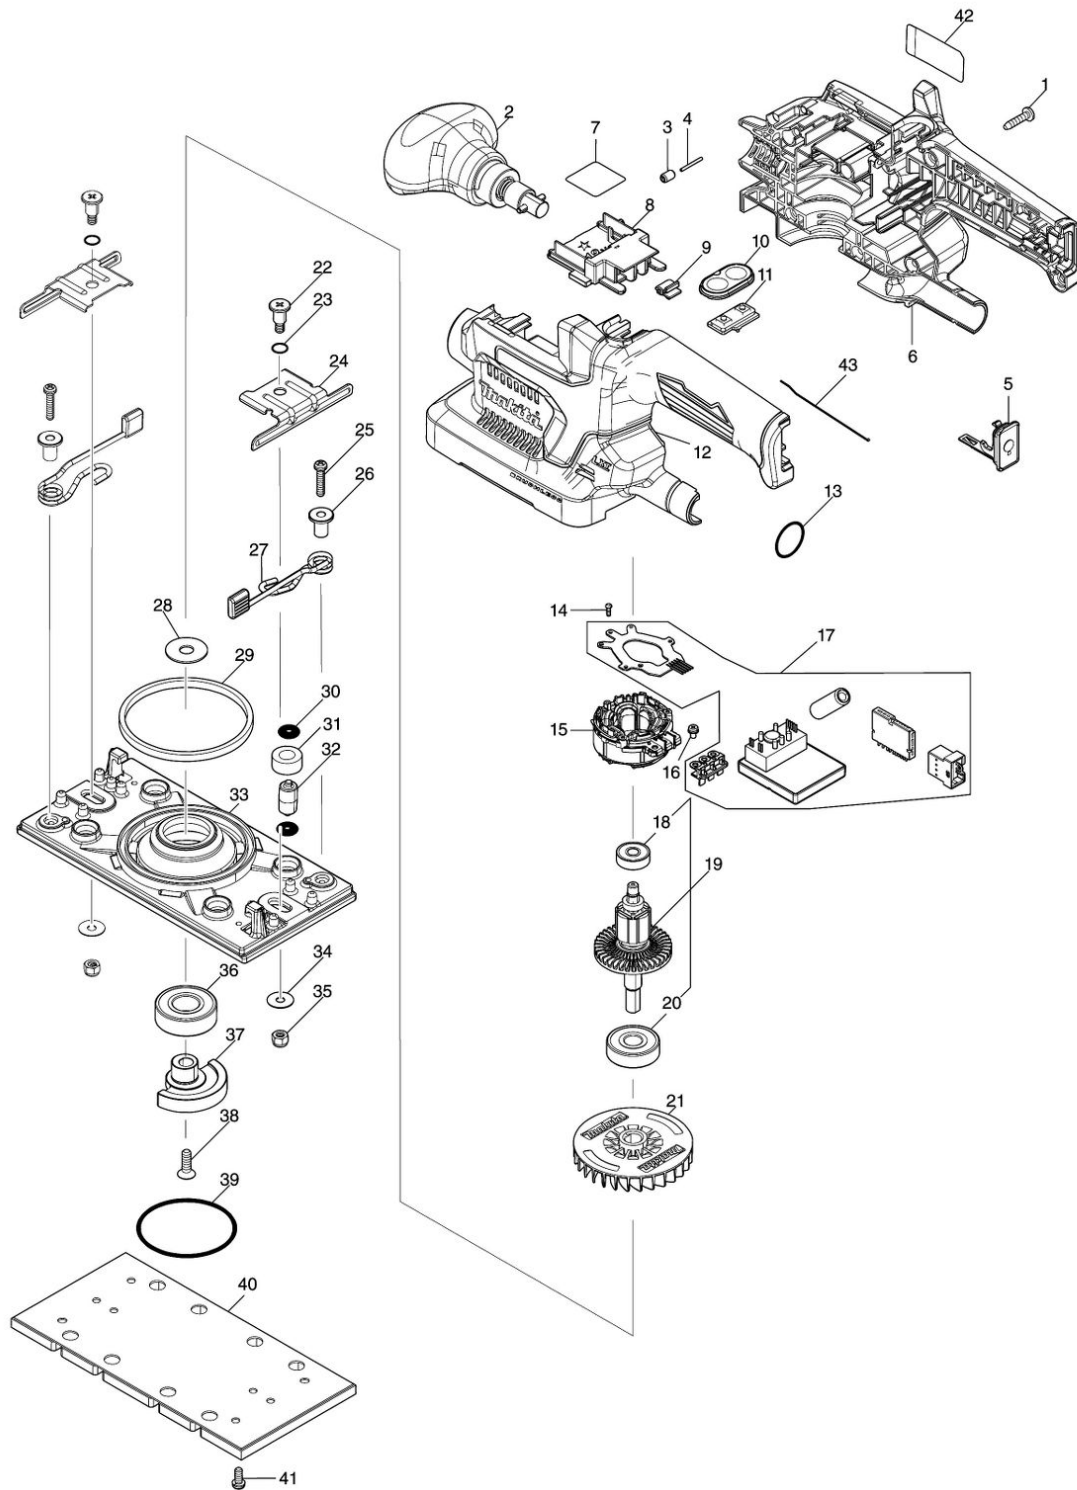

Partdrawing for DBO380RTJ - Vlakschuurmachine

Model No.DBO381 CORDLESS FINISHING SANDER

Nr.	Part nr.	Name
001	265995-6	Tapschroef 4X18 P
002	122A91-8	Voorhandgreep DBO380/81
003	263036-2	Rubber Pen 5 Btw251
004	268284-8	Pen 1,5 Tw100D
006	183T94-1	Motorhuis DBO380
006C10	263005-3	Rubber Pen 6 AC320H P
008	643874-2	Aansluitunit Dhp483
009	424517-3	Bescherming Bdf459
010	141E90-5	Schakelplaat DBO380/81
011	632K92-3	Schakel Unit Drt50
012	183T94-1	Motorhuis DBO380
012C10	263005-3	Rubber Pen 6 AC320H P
013	213315-8	O-Ring 19 Bo3700
014	266490-9	Parker Ck 2X6Mm DDF483 P
015	629491-2	Veld DVC156L
016	652069-6	Kruiskop Schroef M3X6
017	620G25-6	Controller DBO380
018	210022-4	KOGELLAGER 626DDW
019	519705-6	Anker DBO380/81
020	211087-9	Kogellager 6200Dw
021	240230-3	Waaier 68 DBO380/81
022	266511-7	Platschroef Bo3711
023	213045-1	O-Ring 6 An250/Bo3711
024	346102-1	Papierklem Bo3711
025	911136-9	Schroef 4X20 P
026	310300-3	Veergeleider Bo3711
027	162279-2	Handel Tbv Papierklem Bo3711
028	267353-2	Revet 29 Hr2811C
029	423469-5	Stofring 6X230X3 Bo3711 A
030	213983-7	O-Ring 4 Bo4555
031	424056-3	Sponshuis 9 Bo3700
032	318151-8	Voetsteun Bo4555
033	318484-1	Voetzool Bo3711
034	253807-5	Sluitring 5x3,5mm
034-1	253572-6	Sluitring 5x3,5mm
035	252103-8	Zeskant Borgmoer M5X8 A
036	211228-7	Kogellager 6202Llb A
037	313395-5	Balansgewicht DBO380/81
038	912222-9	Verzonken Schroef M5X16 P
039	213656-2	O-Ring 53
040	140441-9	SCHUURZOOl MT923 P
041	911111-5	Schroef 4X10
042	327983-2	Contactdraad DBO380/81