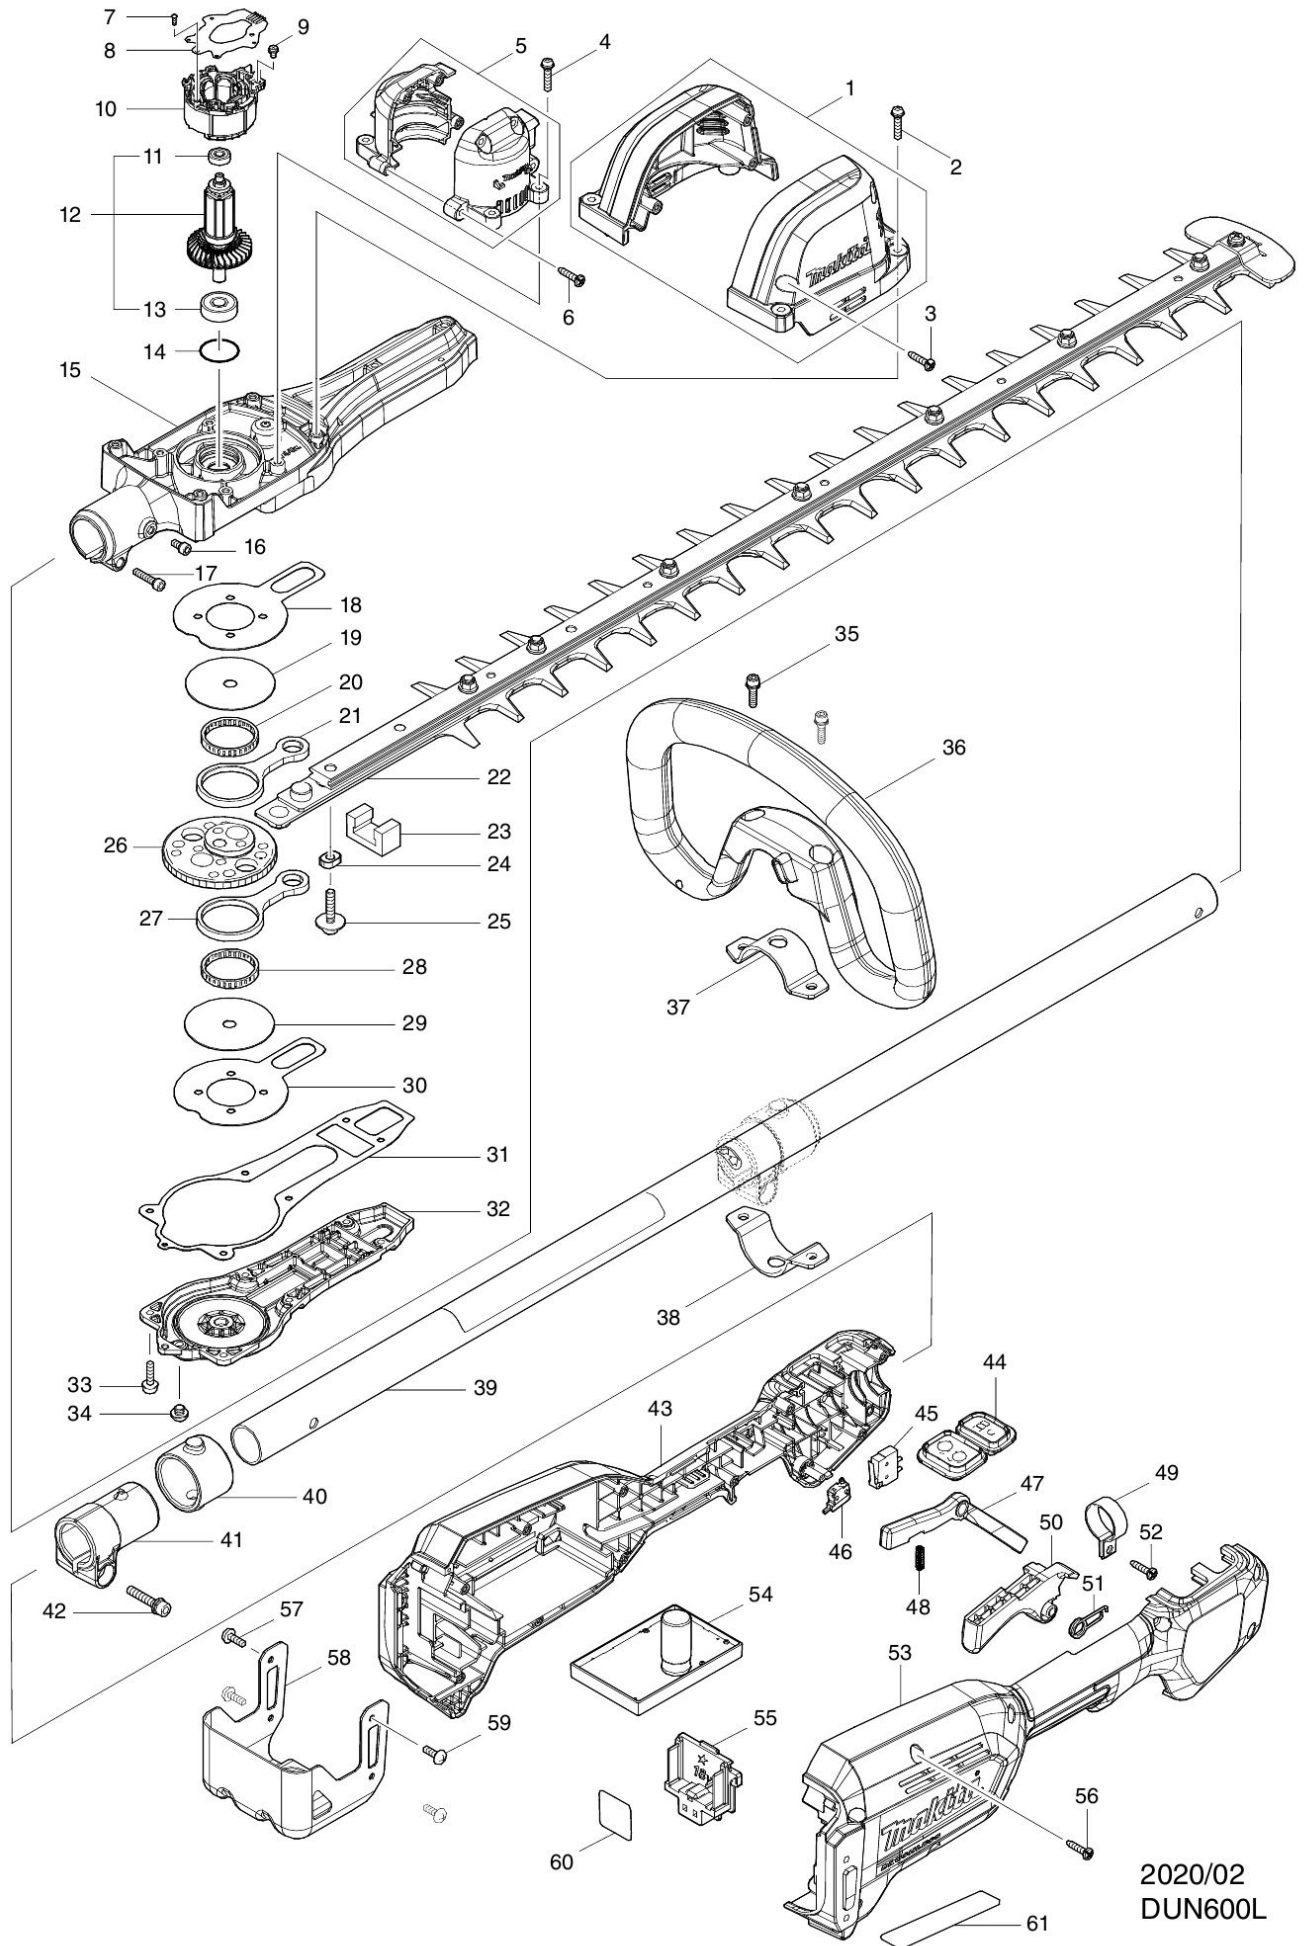

Partdrawing for DUN600LRTE - Stokheggenschaar

2020/02
DUN600L

Nr.	Part nr.	Name
001	183N84-8	Motorhuisset DUN600L
002	911138-5	Schroef 4X20 A
003	266326-2	Tap Schroef 4X18Mm
004	911138-5	Schroef 4X20 A
005	183N83-0	Motorhuis DUN500W
006	266326-2	Tap Schroef 4X18Mm
007	266490-9	Parker Pt2X6
008	620B02-8	Toerenregelcircuit B DSL800
009	652069-6	Kruiskop Schroef M3X6
010	629352-6	Veld DUH501
011	211157-4	Kogellager 695ZZ A
012	519598-1	Anker DUN500W
013	210005-4	Kogellager 608Ddw A
014	213961-7	O-Ring 22 Hm111Cc
015	140R16-2	Tandwielhuis DUN600L
016	922211-6	Inbusbout M5X12
017	922241-7	Inbusbout M5X25Mm
018	347361-0	Frictieplaat DUH501
019	347661-8	Plaat DUN500W
020	212229-8	Naaldlager 315 DUH604S/754S
021	347662-6	Verbindingsbus DUH604S/754S
022	191C13-1	Messensset 600mm
022C10	197439-7	Stokheggenschaarvet 80 g
022C20	345205-8	Stootneus
022C30	911208-0	Kruiskopschroef M5X10
023	443159-4	Afdichting Eh7500S
024	257439-0	Bus 5mm
025	265A89-3	Inbusbout M5x255mm DUN500W
026	226958-7	Tandwiel 68 DUN500W
027	347662-6	Verbindingsbus DUH604S/754S
028	212229-8	Naaldlager 315 DUH604S/754S
029	347661-8	Plaat DUN500W
030	347361-0	Frictieplaat DUH501
031	422568-0	Tandwielhuispakking DUN500W
032	319949-6	Tandwielhuiskap DUN500W
033	922128-3	Inbusbout M4X16
034	266559-9	Zeskant bout M6x4
035	922232-8	Inbusbout M5X20 A
036	457772-2	Beugelhandgreep Dux60
037	347113-9	Klembeugel 35, Boven
038	347114-7	Klembeugel 35, Onder
039	140R19-6	Pijp 24 DUN600L
039C10	8008A7-9	Label waarschuw DUN500W
039C20	808723-2	Waarschuwinglabel Pe-254.4A
040	424942-8	Demper Dux60
041	457269-1	Pijphouder Dux60
042	922244-1	Vleugelbout M5X25Mm
043	183N92-9	Handgreepset DUN500W
043C10	263005-3	Rubber Pen 6