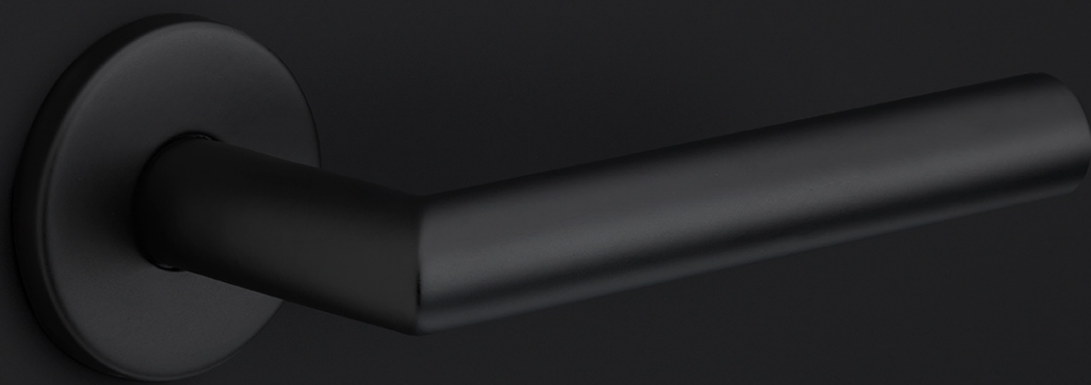

BASICS

by Formani

FORMANI®