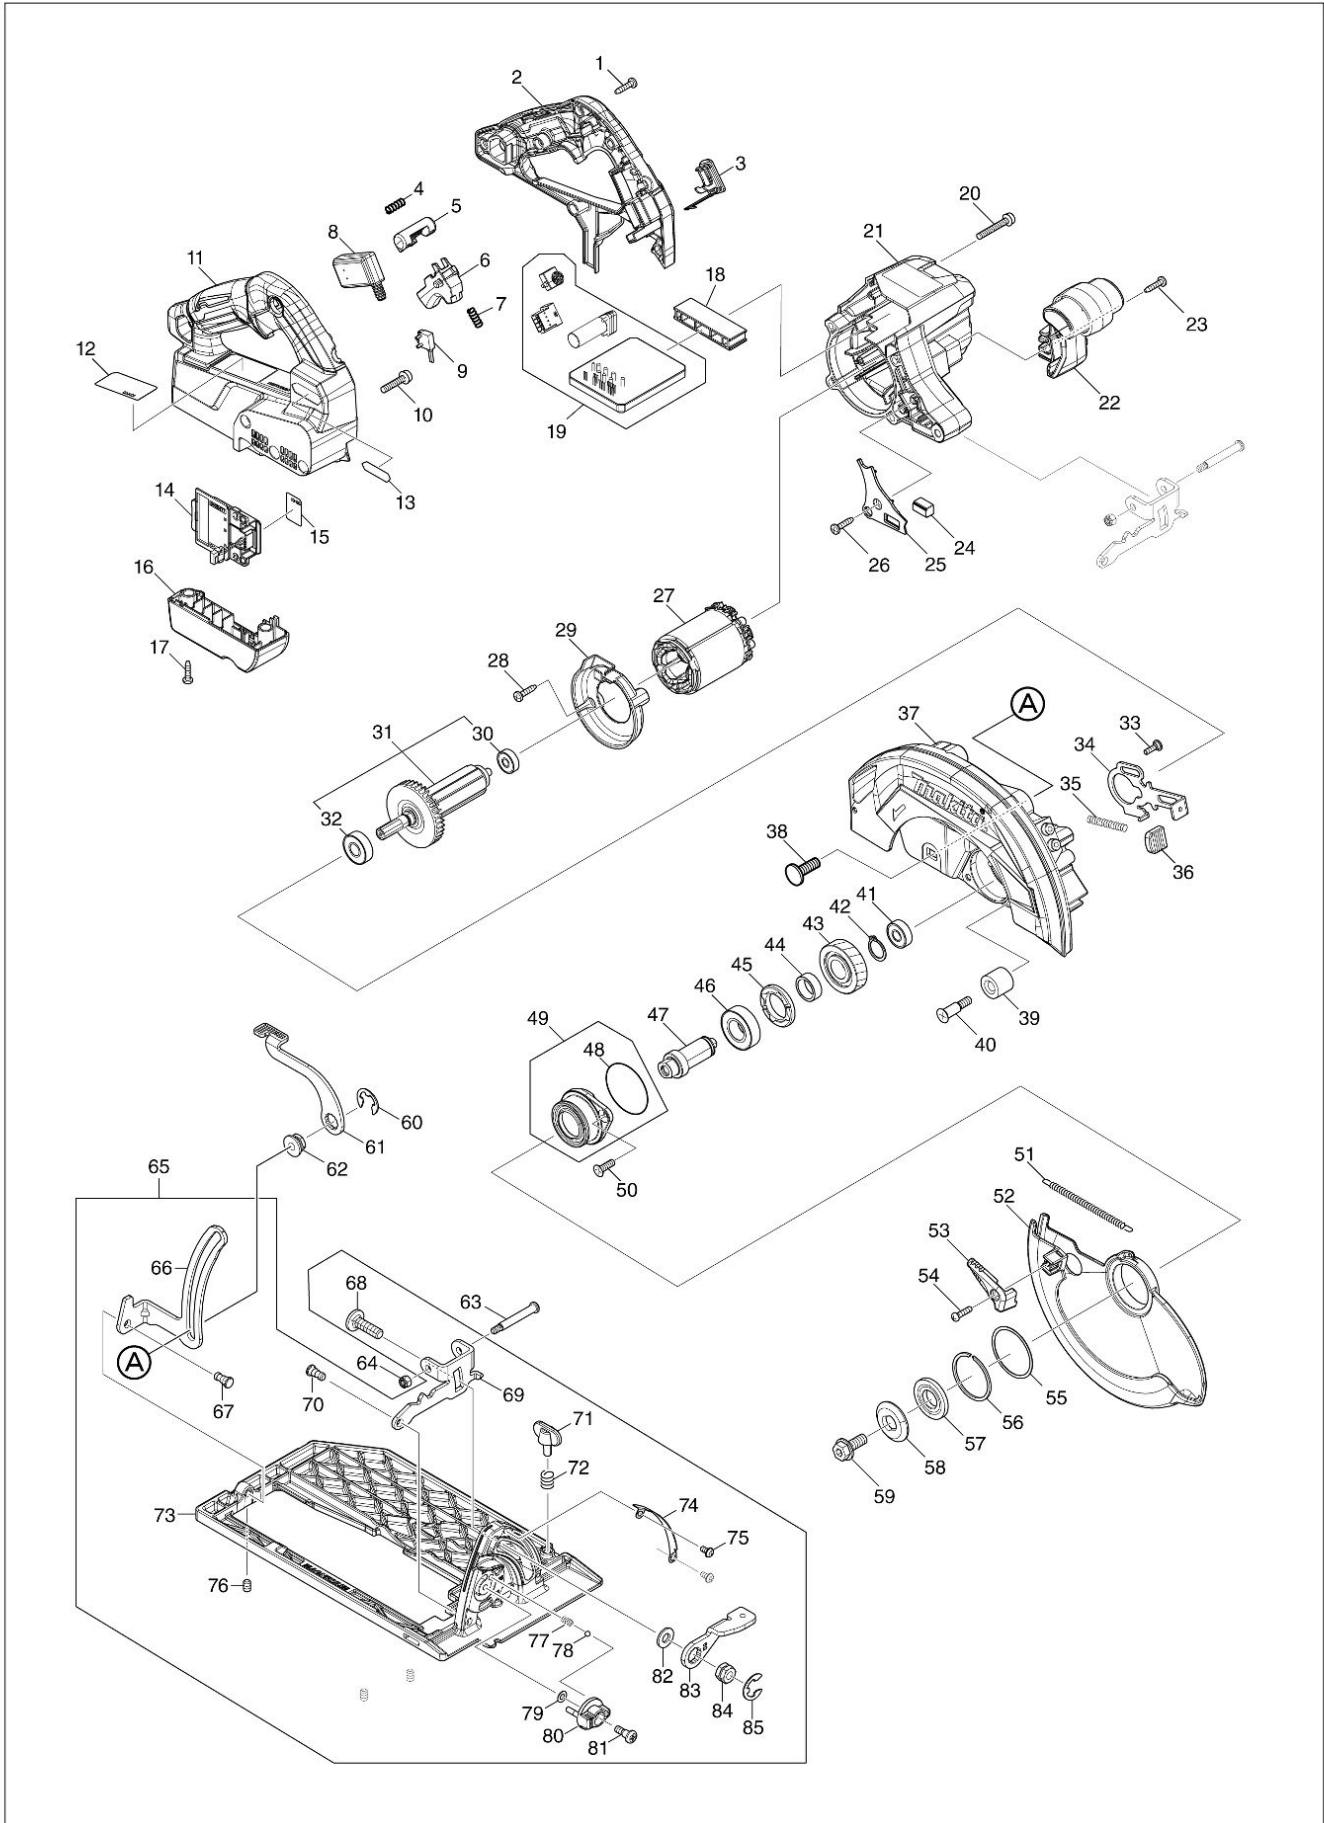

(BE) HS003G / 185MM CORDLESS CIRCULAR SAW

Nr.	Part nr.	Name
001	266326-2	Tap Schroef 4X18Mm
002	183R15-1	Handgreepset HS003G
002C10	263005-3	Rubber Pen 6
003	140F99-0	Afdekkap DGA701
003C10	213218-6	O-Ring 16 Hk1820
003C20	818H07-8	Label DGA701
004	231433-0	Drukveer 4Mm
005	419704-7	Vergrendelknop Kp0810/C A
006	458594-3	Schakelknop DHS660
007	231433-0	Drukveer 4Mm
008	651083-9	Schakelaar C3Xa-1Pspm Dsp600
009	632M92-5	Schakelunit DHS782
010	911243-8	Schroef 5X25
011	183R15-1	Handgreepset HS003G
011C10	263005-3	Rubber Pen 6
012	857E33-4	Naamplaat HS003G
013	8012U4-2	Label XGT HS004G
014	632P65-6	Controleunit GA-40V serie
015	857E38-4	Label serienr HS003G
016	140S46-9	Behuizing terminal HS003/4G
016C10	263005-3	Rubber Pen 6
017	266326-2	Tap Schroef 4X18Mm
018	412480-2	Afstandbus HS003/4G
019	620D01-2	Controller HS003/4G
020	911258-5	Schroef 5X35 A
021	458746-6	Motorhuis DHS782
022	458750-5	Handgreep (Voor) DHS752
023	266326-2	Tap Schroef 4X18Mm
024	620936-3	Ledcircuit DHR680
025	458751-3	Lens DHS782
026	266326-2	Tap Schroef 4X18Mm
027	629479-2	Veld HS003/4G
028	266326-2	Tap Schroef 4X18Mm
029	458749-0	Tussenplaat DHS782
030	210022-4	KOGELLAGER 626DDW
031	519534-7	Anker DHS782
032	211289-7	Kogellager 6000Ddw Hm1213C A
033	251529-1	Met.schroef M4x14mm DHS782
034	347676-5	Asblokkering HS003/4G
035	233084-5	Drukveer 6 5903R
037	140S42-7	Beschermkap HS003/4G
037C10	213434-0	O-Ring 26 Bss610
037C20	263005-3	Rubber Pen 6
037C30	818C45-0	Schaalverdeling DHS782
038	266396-1	Slotbout 8X25 5008Mg
039	262185-2	Rubber bus 8 DHS782