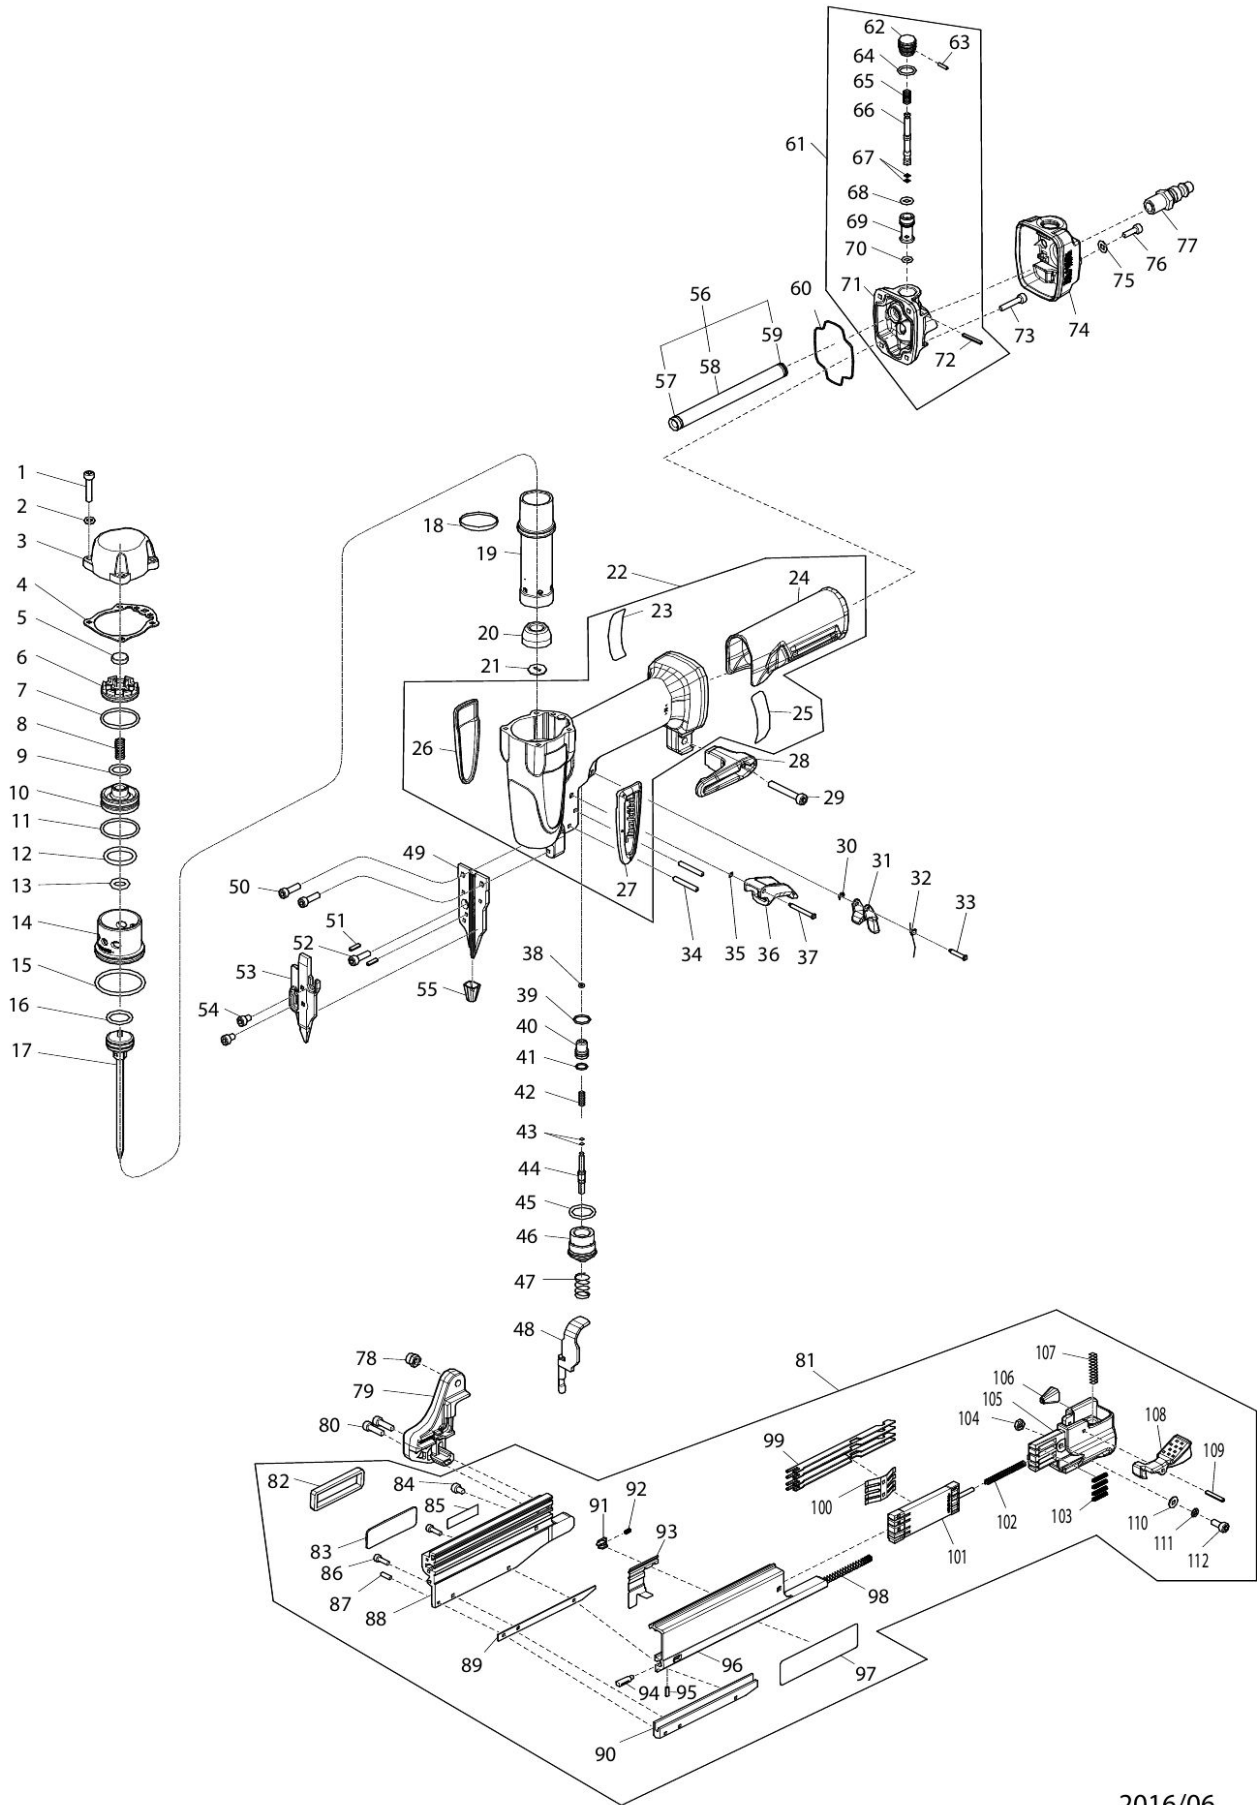

Partdrawing for AF353 - Pin Tacker

2016/06
AF353

Nr.	Part nr.	Name
001	HY00000530	Inbusbout M4x20mm
002	HY00000070	Revet
003	HY00000544	Cilinderkap AF353
004	HY00000578	Pakking cilinderkap AF353
005	HY00000581	Buffer AF353
006	HY00000594	Klepgeleider AF353
007	HY00000417	O-ring 25mm AF353
008	HY00000626	Drukveer 5mm AF353
009	HY00000010	O-Ring 12 Af505N
010	HY00000593	Hoofdklep AF353
011	HY00000417	O-ring 25mm AF353
012	HY00000406	O-ring 19mm AF353
013	HY00000415	O-ring 8.5mm AF353
014	HY00000555	Cilindertussenstuk AF353
015	HY00000418	O-ring 32,5mm AF353
016	HY00000413	O-ring 15,5mm AF353
017	HY00000549	Slagpen AF353
018	HY00000416	O-ring 23,5mm AF353
019	HY00000600	Cilinder AF353
020	HY00000547	Stootkussen AF353
021	HY00000484	Afdichting AF353
022	HY00000640	Behuizing assy AF353
023	HY00000586	Naamplaat AF353
024	HY00000556	Grip AF353
025	HY00000105	Waarschuwingslabel AF353
026	HY00000425	Afdekkap R AF353
027	HY00000424	Afdekkap L AF353
028	HY00000062	Haak Af505N
029	HY00000075	Inbusschroef M5X30Mm Af505N
030	HY00000064	Borgring E-2.5 Af505N
031	HY00000435	Vergrendelknop AF353
032	HY00000617	Torsieveer 3mm AF353
033	HY00000638	Pin 3mm AF353
034	HY00000682	Borgpin 3mm AF353
035	HY00000411	O-ring 2mm AF353
036	HY00000434	Schakelaar AF353
037	HY00000595	Pin 3mm AF353
038	HY00000411	O-ring 2mm AF353
039	HY00000420	O-ring AF353
040	HY00000598	Klepgeleider AF353
041	HY00000419	O-ring AF353
042	HY00000548	Drukveer 4mm AF353
043	HY00000037	O-Ring 3 Af505N
044	HY00000516	Klepontspanner AF353
045	HY00000010	O-Ring 12 Af505N
046	HY00000597	Klepontspanhuis AF353
047	HY00000705	Drukveer 10mm AF353
048	HY00000438	Koppeling AF353
049	HY00000604	Geleider AF353