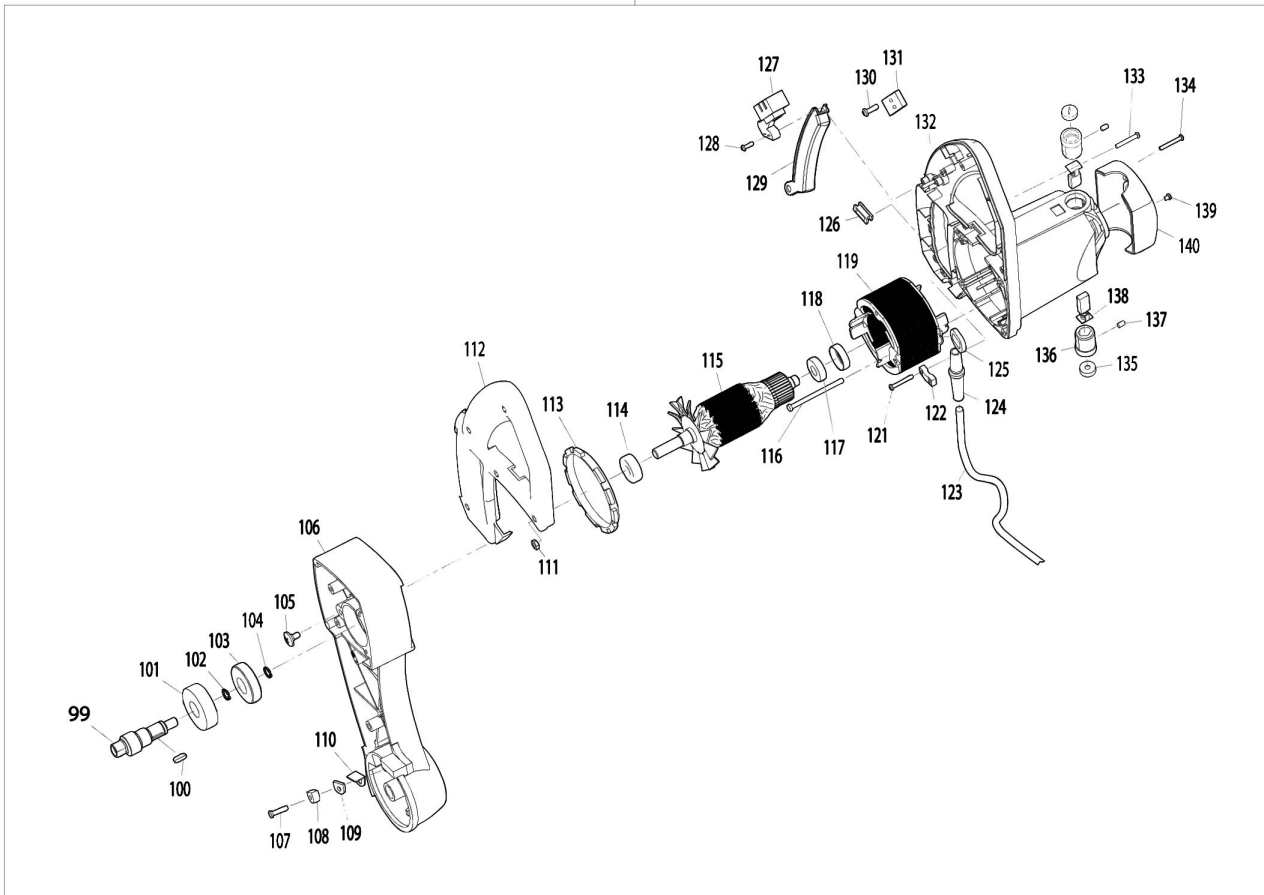

96

Nr.	Part nr.	Name
001	JM23000001	Draaiknop Mls100
002	JM23000002	Greepbeugel Mls100
003	JM23000003	Veerring 8Mm Mls100 *
004	JM23000004	Inbusbout M8X20Mm Mls100 *
005	JM23000005	Bladveer Mls100 P
006	JM23000006	Sterknop Mls100 *
007	JM23000007	Label Gradenaand Mls100 *
008	JM23000008	Nagel Mls100
009	JM23000009	Voetplaat Mls100
010	810965-6	Aanduidingsplaat Ls800Dw *
011	JM23000011	Antikantelbeugel
012	JM23000012	Schroef Mls100 *
013	JM23000013	Sluitring 10Mm Mls100 *
014	JM23000014	Pasring Mls100 *
015	JM23000015	Borgmoer M10 Mls100 *
016	JM23000016	Draairing Mls100 *
017	JM23000017	Gradenaanduider Hor Mls100 *
018	JM23000018	Metaalschroef M4X10 Mls100 *
019	JM23000019	Borgpen Mls100 *
020	JM23000141	Inzaagplaat Mls100
021	JM23000021	Draaiplateau Mls100 *
022	JM23000022	Vangnet Mls100 *
023	JM23000023	Achteraanslag Mls100
024	JM23000024	Inbusbout M8X30 Mls100 *
025	JM23000003	Veerring 8Mm Mls100 *
026	JM23000026	Sluitring 8Mm Mls100
027	JM23000027	Inbusbout M8X20 Mls100 *
028	JM23000028	Moer M8 Mls100 *
029	JM23000029	Gradenaanduider Vert. Mls100 *
031	JM23000030	Sluitring 5Mm Mls100 *
032	JM23000032	Metaalschroef M5X10Mm Mls100 *
033	JM23000033	Inbusbout M8X16Mm Mls100
034	JM23000028	Moer M8 Mls100 *
035	JM23000034	Nagel Mls100 *
036	JM23000035	Label Gradenaand Mls100 *
037	JM23000036	Arm Cpl Mls100
038	JM23000037	As Mls100 *
039	JM23000038	Borgplaat Mls100
040	JM23000039	Metaalschroef M6X16Mm Mls100 *
041	JM23000040	Veerring 6Mm Mls100 *
042	JM23000041	Sluitring 6Mm Mls100
043	JM23000042	Klem Mls100 *
044	JM23000030	Sluitring 5Mm Mls100 *
045	JM23000031	Veerring 5Mm Mls100 *
046	JM23000032	Metaalschroef M5X10Mm Mls100 *
047	JM23000143	Hendel Mls100
048	JM23000013	Sluitring 10Mm Mls100 *
049	JM23000044	Borgmoer M12 Mls100 *
050	JM23000045	Sluitring 12Mm Mls100 *