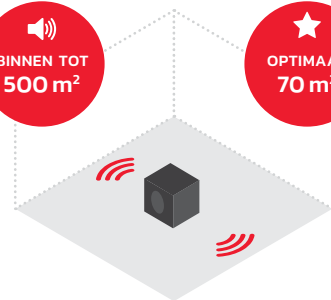

20  
cm

25  
cm

18  
cm

**GEWICHT  
1.9 KG**

De 400R kan in  
de meeste binnen  
werksituaties ingezet  
worden

**KAN MIDDELGROTE RUIMTES VULLEN**

**SENSATIONELE SOUND BINNEN 4 METER**

ULTIMATE **SMALL**