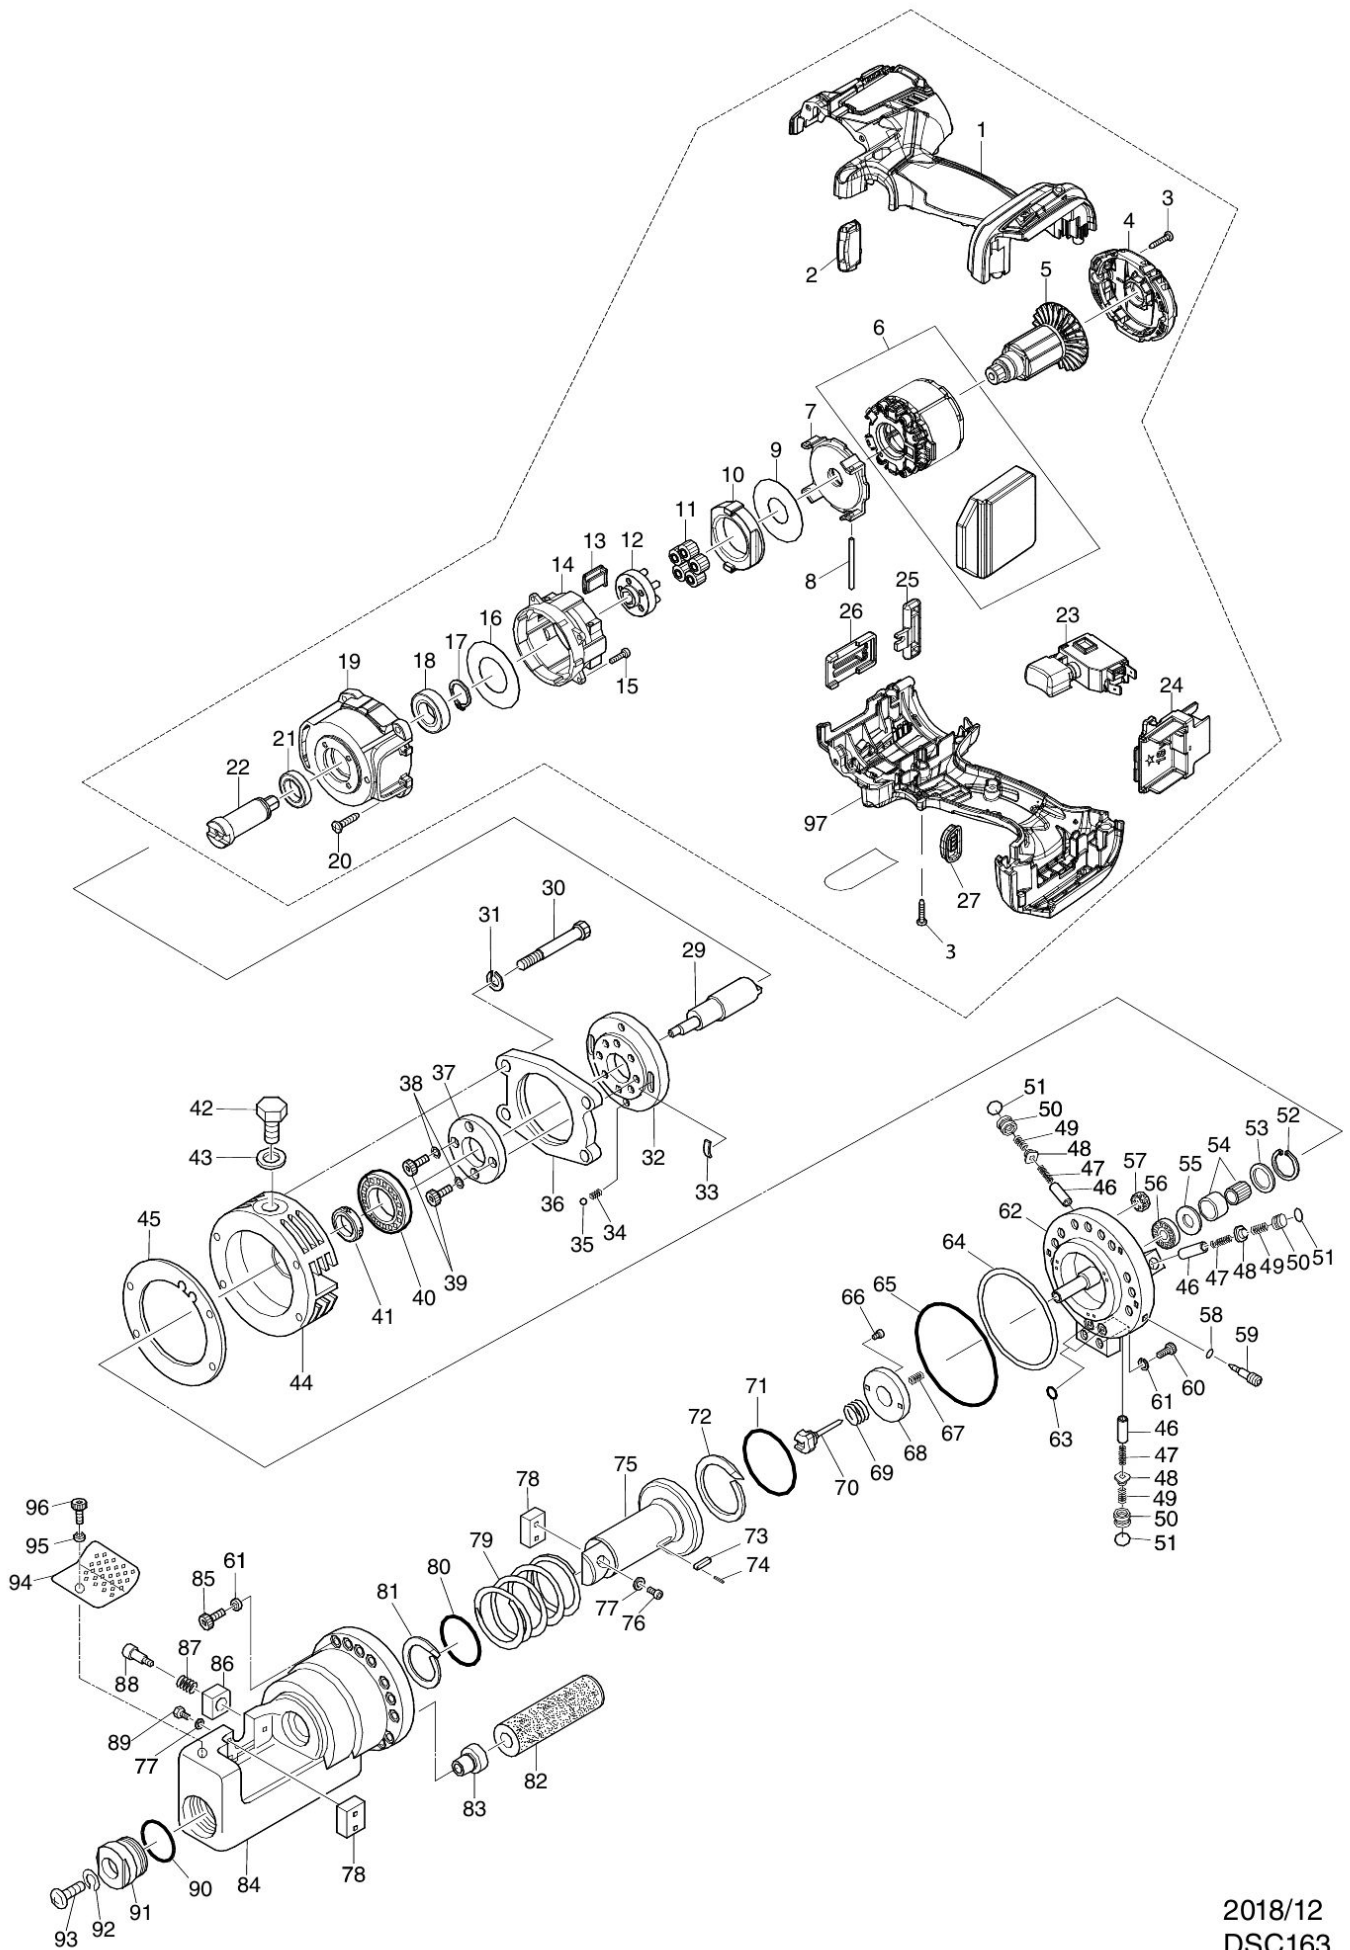

Partdrawing for DSC163ZK - Draadstangknipper 18V

2018/12
DSC163

Nr.	Part nr.	Name
001	183C36-3	Motorhuisset DSC163
001C10	263005-3	Rubber Pen 6
002	620283-2	Licht Circuit Ddf481
003	266429-2	Tapschroef 3X16 A
004	455011-4	Achterdeksel Ddf481
005	619336-2	Anker Ddf481 P
006	629116-8	Veld Dhp481
007	455005-9	Motorsteun DSC163
008	256375-7	Pen 3 DSC163
009	253401-3	Sluitring 18 DSC163
010	221558-8	Tandwiel 41 DSC163
011	226193-7	Tandwiel 13 DSC163
012	144591-2	Tandwieldrager DSC163
013	422168-6	Rubber Pakking DSC163
014	455006-7	Tandwielhuis DSC163
015	911017-7	Schroef 3X12
016	253888-9	Sluitring 25 2416S
017	961055-9	Borgring S-15
018	211234-2	KOGELLAGER 6902LLB BO6030 P
019	319616-3	Tandwielhuis DSC163
020	266326-2	Tap Schroef 4X18Mm
021	211233-4	Kogellager 6802Llb Bts130
022	326996-0	As DSC163
023	650710-5	Schakelaar Bhp/Ddf480
024	643874-2	Aansluitunit Dhp483
025	451162-1	Blokkeerhandel Bcg140Z
026	457799-2	Afdekkap DSC163
027	142263-3	Indicatorplaat Dhp/Ddf480
029	SC03501140	Excentrische As DSC163
030	SC07512110	Bout HB5X50 DSC163
031	SC07610030	Sluitring 5mm DSC163
032	SC03222700	Flensplaat DSC163
033	SC04007620	Bladveer DSC163
034	SC04007430	Drukveer DSC163
035	SC07900010	Stalen Kogel S4
036	SC03221200	Tussenhuis DSC163
037	SC03251180	Flens DSC163
038	SC00000068	Ring 4 DSC163
039	SC07511060	Bout HB4X22 DSC163
040	SC00000050	Kogellager 6002Ru Sc120+130Dra
041	SC06504000	Keerring UE15257 DSC163 P
042	SC00000061	Inbusbout 10X15 DSC163
043	SC00000489	Afdichtingsring Sc120+130Dra
044	SC03212300	Lagerhuis DSC163
045	SC04601440	Tussenplaat DSC163
046	SC03500390	Plunjer Sc130Dra
047	SC04003020	Plunjerretourveer Sc130Dra
048	SC03500460	Controleklep DSC163 P
049	SC00000021	Controle Klepveer DSC163