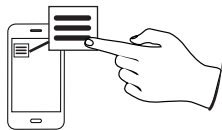

## Download SmartCONTROL app

Télécharger l'application SmartCONTROL  
Laden Sie die App herunter SmartCONTROL  
Descarga la aplicación SmartCONTROL  
Scaricare l'applicazione SmartCONTROL

## Add remote control in App

Ajouter la télécommande dans l'app  
Fernbedienung in app hinzufügen  
Añadir el mando en la aplicación  
Aggiungere il telecomando nell' app

1

2

Select «My Controllers»  
Sélectionner «Mes Contrôleurs»  
Wählen Sie «Meine Controller»  
Seleccionar «Mis Controladores»  
Selezionare «i miei Telecomandi»