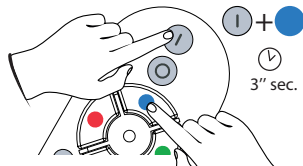

## Add remote control in App

Ajouter la télécommande dans l'app  
Fernbedienung in app hinzufügen  
Añadir el mando en la aplicación  
Aggiungere il telecomando nell' app

1

2

Select «My Controllers»  
Sélectionner «Mes Contrôleurs»  
Wählen Sie «Meine Controller»  
Seleccionar «Mis Controladores»  
Selezionare «i miei Telecomandi»

3

Put remote control in «smartphone» mode  
Mette la télécommande en mode «smartphone»  
Fernbedienung in «Smartphone» -Modus setzen  
Poner el mando en modo «smartphone»  
Impostare il telecomando in modalità «smartphone»