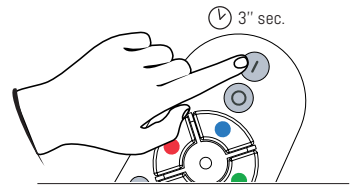

1

3

3 seconds long press

Appui long de 3 secondes
Für 3 Sekunden drücken
Presión larga de 3 segundos
Premere a lungo 3 secondi

2

No blink. Redo step
Pas de clignotement. Refaire
Kein Blinzeln. Wiederholen
Sin parpadeo. Volver al
Ripeti il passaggio

Blink
Clignotement
Blinkend
Luz intermitente
Lampeggiante

Select a Color

Sélectionner une couleur
Wählen Sie eine Farbe
Selezionare un color
Selezionare un colore

Record as a favorite

Enregistrer comme favori
Als Favorit festlegen
Guardar como favorito
Registra come preferito

3 seconds long press
Appui long de 3 secondes
Für 3 Sekunden drücken
Presión larga de 3 segundos
Premere a lungo 3 secondi

Select an Intermediate Color

Sélectionner une couleur intermédiaire
Wählen Sie eine Übergangsfarbe
Selezionare un color intermedio
Selezionare un colore intermedio

A

B

Multiple click
Appui successif
Mehrmals klicken
Presiones sucesivas
Stampa multipla