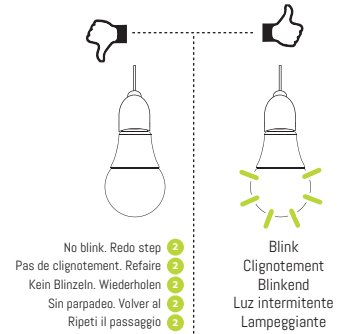

## Compatibility

Compatibilité  
Kompatibilität  
Compatibilidad  
Compatibilità

Eglo LED Connect  
AwoX SmartLIGHT Mesh

For more information, read the user guide

Pour plus d'information, lire le mode d'emploi  
Weitere Informationen finden Sie in der Bedienungsanleitung  
Para más información, leer la guía del usuario  
Per ulteriori informazioni, leggere il manuale d'uso

<http://www.awox.com/user-guides>

Mesh Remote Control & Light Bulb  
Télécommande Mesh & Bombilla  
Mesh Fernbedienung & Glühbirne  
Mando de control Mesh & Bombilla  
Telecomando Mesh & Lampadina

AwoX SmartControl

### 3 seconds long press

Appui long de 3 secondes  
Für 3 Sekunden drücken  
Presión larga de 3 segundos  
Premere a lungo 3 secondi

2

No blink. Redo step  
Pas de clignotement. Refaire  
Kein Blinzeln. Wiederholen  
Sin parpadeo. Volver al  
Ripeti il passaggio