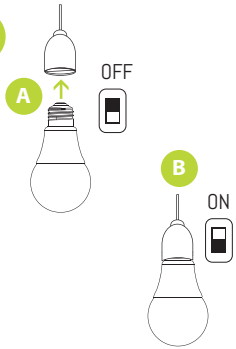

2

No blink. Redo step
Pas de clignotement. Refaire
Kein Blinzeln. Wiederholen
Sin parpadeo. Volver al
Ripeti il passaggio

Blink
Clignotement
Blinkend
Luz intermitente
Lampeggiante