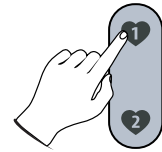

Record as a favorite

Enregistrer comme favori
Als Favorit festlegen
Guardar como favorito
Registra come preferito

3 seconds long press
Appui long de 3 secondes
Für 3 Sekunden drücken
Presión larga de 3 segundos
Premere a lungo 3 secondi

Select an Intermediate Color

Sélectionner une couleur intermédiaire
Wählen Sie eine Übergangsfarbe
Selezionare un color intermedio
Selezionare un colore intermedio

A