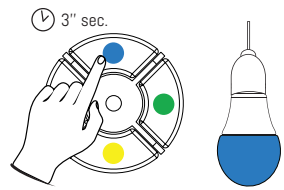

Select a Color

Sélectionner une couleur
Wählen Sie eine Farbe
Selezionare un color
Selezionare un colore

Record as a favorite

Enregistrer comme favori
Als Favorit festlegen
Guardar como favorito
Registra come preferito