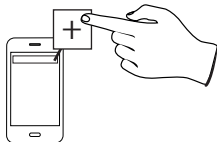

## Add remote control in App

Ajouter la télécommande dans l'app  
Fernbedienung in app hinzufügen  
Añadir el mando en la aplicación  
Aggiungere il telecomando nell' app

1

2

Select «My Controllers»  
Sélectionner «Mes Contrôleurs»  
Wählen Sie «Meine Controller»  
Seleccionar «Mis Controladores»  
Selezionare «i miei Telecomandi»

3

Put remote control in «smartphone» mode  
Mette la télécommande en mode «smartphone»  
Fernbedienung in «Smartphone» -Modus setzen  
Poner el mando en modo «smartphone»  
Impostare il telecomando in modalità «smartphone»

## Add a light bulb in app

Ajouter une ampoule dans l'app  
Fügen Sie eine Glühbirne in der App hinzu  
Añadir una bombilla en aplicación  
Aggiungere una lampadina nell' App

1

2

Follow the wizard  
Suivre l'assistant  
Folgen Sie dem Assistenten  
Seguir el menú  
Seguire la procedura guidata