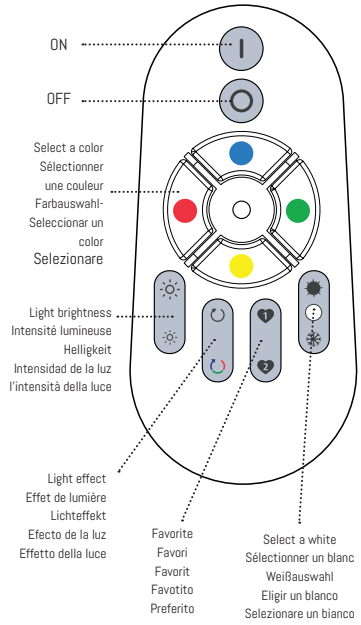

## Compatibility

Compatibilité  
Kompatibilität  
Compatibilidad  
Compatibilità

Eglo LED Connect  
AwoX SmartLIGHT Mesh

For more information, read the user guide

Pour plus d'information, lire le mode d'emploi  
Weitere Informationen finden Sie in der Bedienungsanleitung  
Para más información, leer la guía del usuario  
Per ulteriori informazioni, leggere il manuale d'uso

<http://www.awox.com/user-guides>

Mesh Remote Control & Light Bulb  
Télécommande Mesh & Bombilla  
Mesh Fernbedienung & Glühbirne  
Mando de control Mesh & Bombilla  
Telecomando Mesh & Lampadina

AwoX SmartControl

### 3 seconds long press

Appui long de 3 secondes  
Für 3 Sekunden drücken  
Presión larga de 3 segundos  
Premere a lungo 3 secondi

2

No blink. Redo step  
Pas de clignotement. Refaire  
Kein Blinzeln. Wiederholen  
Sin parpadeo. Volver al  
Ripeti il passaggio

Blink  
Clignotement  
Blinkend  
Luz intermitente  
Lampeggiante