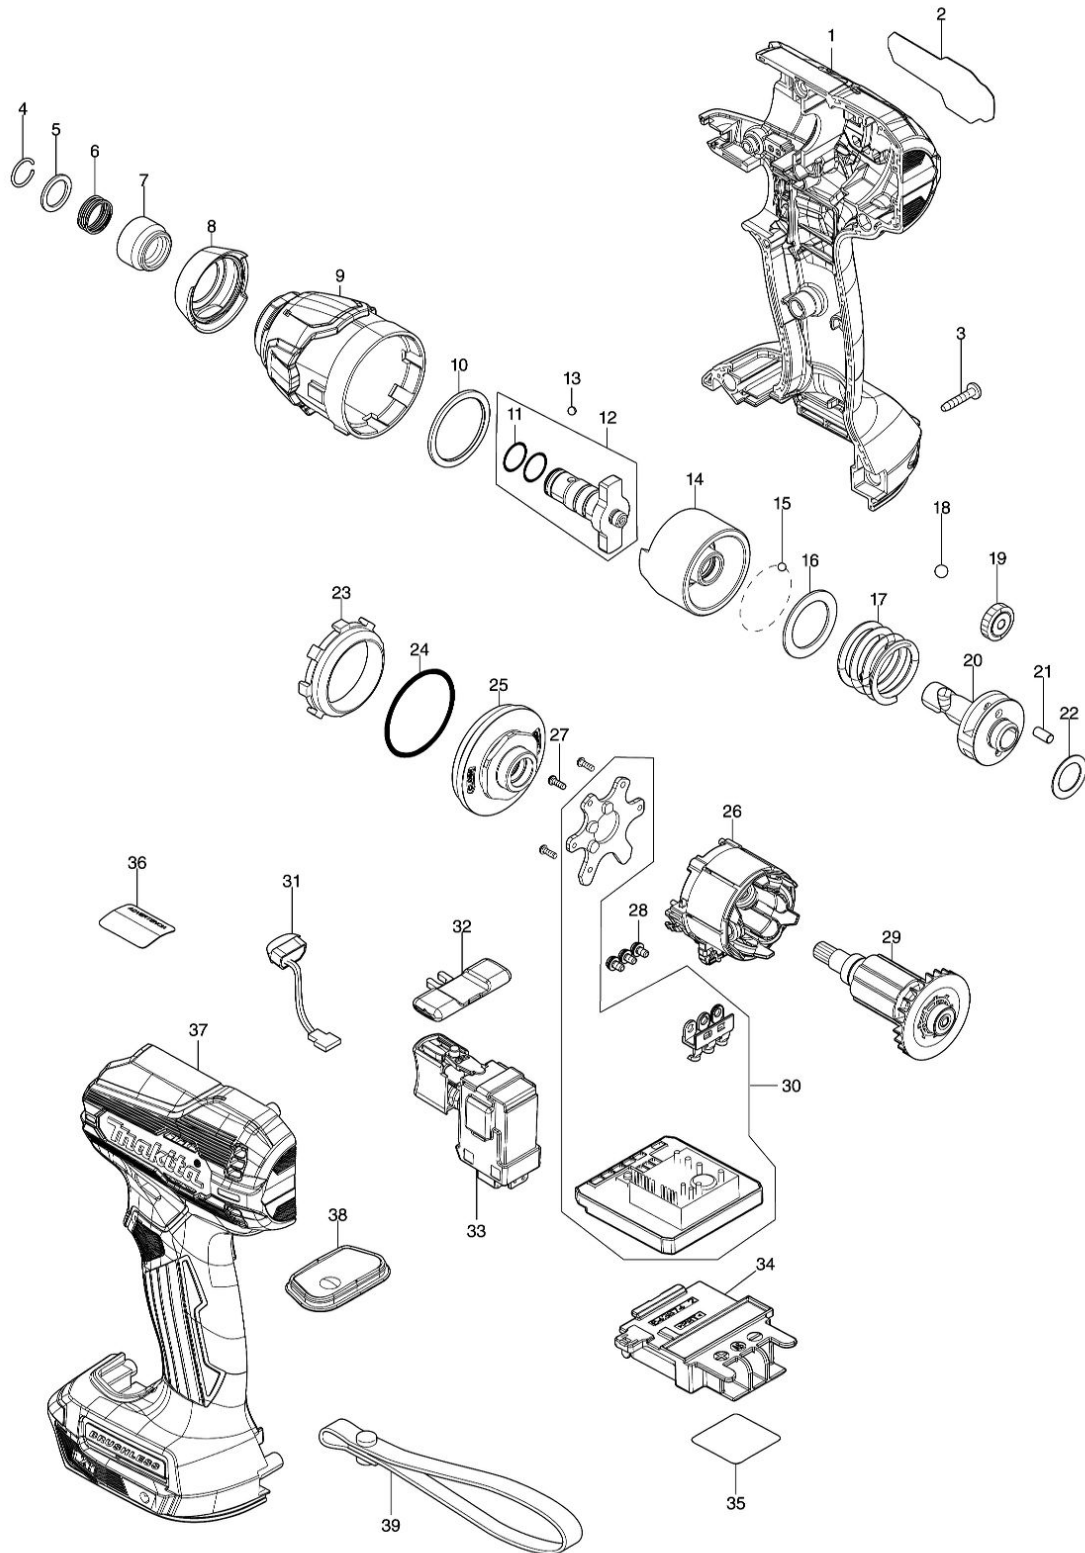

Partdrawing for DTD157Z - Slagschroevendraaier

Model No.DTD157 CORDLESS IMPACT DRIVER

Nr.	Part nr.	Name
001	183S27-0	Motorhuisset DTD157
001C10	263005-3	Rubber Pen 6
001C20	252126-6	Borgmoer M4X7Mm Mt070
002	811B03-9	Naamplaat DTD157
003	266429-2	Tapschroef 3X16 P
004	231965-7	Veerring 10 6960Dwa
005	267143-3	Platte Ring
006	233005-7	Drukveer 13
007	326803-7	Bithouder Td111D
008	422661-0	Stootrand DTD157
009	140Y09-1	Slaghuis cpl DTD157
010	261165-5	Sluitring nylon 26mm DTD157
011	213920-1	O-ring 10,5 DTD157
012	136381-7	Slagbout M DTD157
013	216019-1	Stalen Kogel 3
014	327824-2	Slagstuk DTD157
015	216019-1	Stalen Kogel 3
016	267380-9	Revet 20 Td090
017	232326-4	Drukveer 21 Td111D
018	216002-8	Stalen Kogel 4.8
019	227213-0	Tandwiel 17 Td090
020	327743-2	As DTD157
021	268217-3	Pen 3,5Mm Td090
022	253052-2	Sluitring 12
023	227316-0	Tandwiel 43 Td111D
024	213479-8	O-Ring 33
025	140Y11-4	Lagerhuis cpl DTD157
026	629A44-3	Veld DTD157
027	266490-9	Parker Pt2X6
028	652069-6	Kruiskop Schroef M3X6
029	619672-6	Anker DTD157
030	620E43-2	Controller DTD157
031	620521-2	Led-Circuit Dtd170
032	455053-8	Schakelknop Re Li Dtd137 148
033	143975-1	Schakelaar Compleet Dtd154
034	643874-2	Aansluitunit Dhp483
035	811B11-0	Label ser.nr. DTD157
037	183S27-0	Motorhuisset DTD157
037C10	263005-3	Rubber Pen 6
037C20	252126-6	Borgmoer M4X7Mm Mt070
038	144137-4	Schakelplaat Dtd155