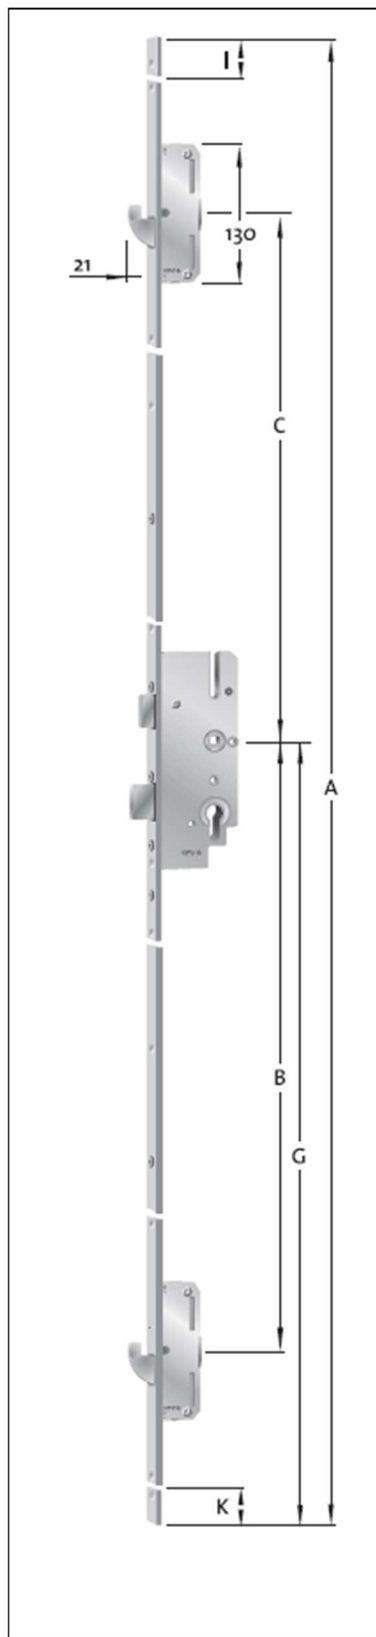

BS 2500 NL HOUT

De meerpuntssluiting BS 2500 is een cilinder bediende meerpuntssluiting met twee bijzetslotkasten, beide voorzien van een gehard stalen zwenkhaak. Voorplaat standaard verzinkt.

De voordelen:

- de haakschoten sluiten van onder naar boven, dus heeft men geen probleem bij een "zich zettend" deurblad
- de haak schoten zijn aan beide zijden afgeschuind waardoor een kromming van 8 mm is op te vangen
- de krachtige tandwiel overbrenging trekt de deur stevig tegen het kozijn en verhindert tocht
- de optimale dichting van de deur beschermt tegen lawaai en verbetert de warmte-isolatie
- door de soepele overbrenging is een zeer eenvoudige bediening mogelijk

Specificatie:

- Meerpuntssluitingen met haakschoten, sleutelbediening
- Voorplaat staal verzinkt
- Vlakke voorplaat in de voorplaatbreedte 20 of 24 mm
- Doornmaat 55 mm
- PC maten 72 mm
- Deurkrukgat 8 mm
- Achter doornmaat 17,5 mm
- DIN links of DIN rechts bruikbaar door omzetting van de dagschoot.
- Standaard maatvariant W266 tot en met W270 (voor maatvoeringen zie tabel achterzijde)
- Voldoet aan SKG***/SKH 3