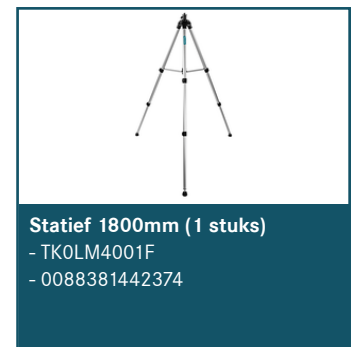

Optionele accessoires

Dit is slechts een kleine greep uit het ruime assortiment. Kijk voor alle accessoires/verbruiksartikelen in de Catalogus of op www.makita.nl.