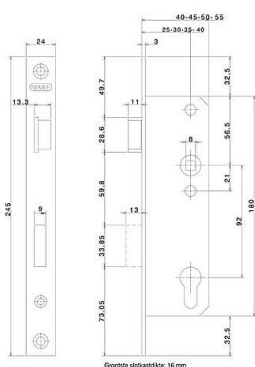

## Mechanische sloten

Stalen deursloten en smaldeursloten

Smaldeursloten

8791/14-25 DR.2+4

Experience a safer and more  
open world

ASSA ABLOY

## Omschrijving

Deurslot, DM25mm, PC92mm, krukgat 8mm, voorplaat staal verzinkt 24x245mm rechthoekig, messing dag- en nachtschoot, DR 2+4.

Geschikt voor toepassing in afsluitbare binnendeuren in de utiliteitsbouw.

## Eigenschappen

- Messing dagschoot voor het soepel sluiten van de deur
- Links en rechts verschillend
- 17mm europrofielcilinder uitvoering
- Messing nachtschoot
- Staal verzinkte rechthoekige voorplaat

Artikelnaam	Art.nr	Model voorplaat	Afmetingen voorplaat (mm)	Materiaal voorplaat	Afstand (mm)	Doornmaat (mm)	Draairichting
8791/14-25 DR.2+4	9879114252	rechthoekig	24 x 245	staal verzinkt	92	25	2/4

The ASSA ABLOY Group is the global leader in access solutions. Every day, we help billions of people experience a more open world.