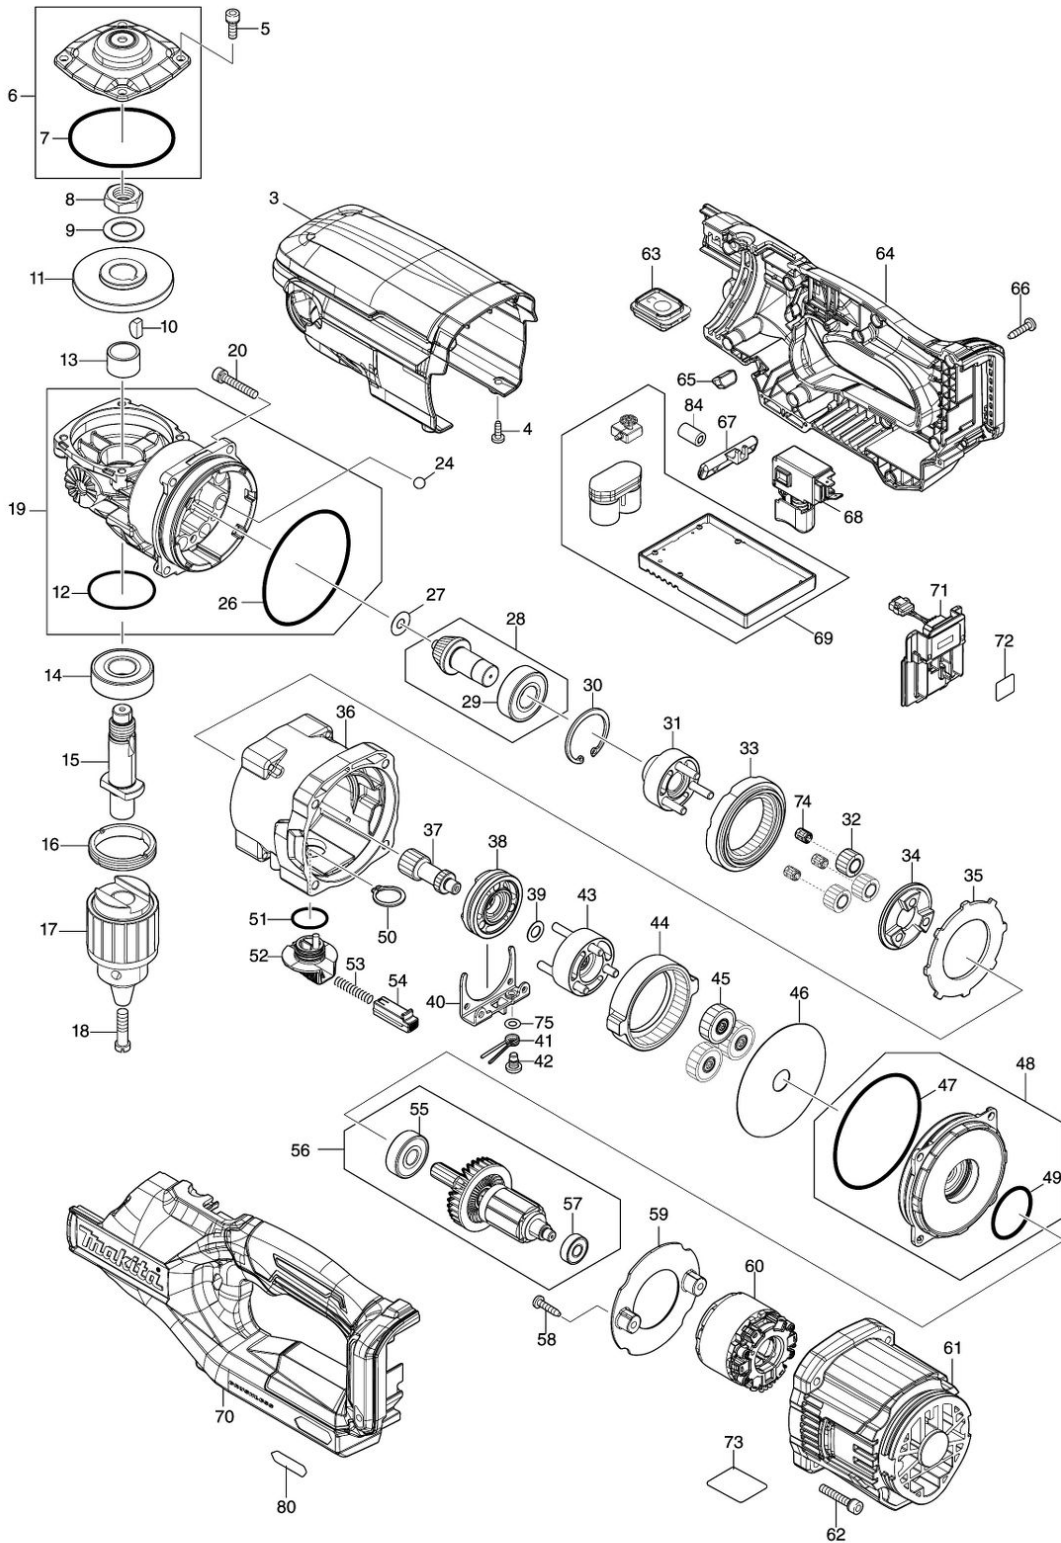

Model No.DG001G CORDLESS EARTH AUGER

Nr.	Part nr.	Name
001	458431-1	Handgreep
002	922453-2	Inbusbout M8X30
003	458430-3	Bovendeksel DDA460
004	266026-4	Tapschroef M4X12Mm Ck A
005	911225-0	Schroef 5X16 Jr3030T A
006	140A21-7	Tandwielhuisdeksel Dda460D
007	213709-7	O-Ring 63 Da4031
008	252267-8	Zeskantmoer M16x22 DDA460
009	253771-0	Sluitring 16 *
010	254032-1	Inlegspie 5
011	227416-6	Tandwiel 40 Da4031
012	213507-9	O-Ring 40
013	257440-5	Bus 17 DDA460
014	211278-2	Kogellager 6203
015	327106-2	As DDA460
016	285842-5	Lager Borgring 36-43 Da3010/11
017	763250-5	Boorkop tandkrans S13 1,0-13,0mm
018	251463-5	Schroef LI M6x22 boork DDA460
019	141D39-9	Tandwielhuis DA001G
020	265695-8	Inbusbout M5x30mm DDA460
024	216022-2	Stalen Kogel 7.0 Hr2400
026	213755-0	O-Ring 75
027	253411-0	Sluitring 6
028	140A23-3	Tandwiel 13C DDA460
029	211228-7	Kogellager 6202Lib A
030	962153-2	Borgring R-35 A
031	140A13-6	Tandwieldrager A DDA460
032	226176-7	Tandwiel 13 DDA460
033	226177-5	Intern tandwiel 40 DDA460
034	223188-1	Nokkenschijf DDA460
035	347365-2	Sluitring 65 DDA460
036	127809-6	Tandwielkast DA001G
037	226175-9	Tandwiel 14 DDA460
038	310876-0	Koppelring DDA460
039	253215-0	Sluitring 8X14X0,5 Mm
040	347366-0	Schakelplaat DDA460
041	231657-8	Trekveer 6 Da4031
042	265628-3	Kruiskopschroef M5 DDA460
043	140A14-4	Tandwieldrager B compleet
044	226174-1	Intern tandwiel 71 DDA460
045	140A12-8	Tandwiel 29 compleet DDA460
046	253412-8	Sluitring 15
047	213755-0	O-Ring 75
048	140A20-9	Motorsteun DDA460
049	213406-5	O-Ring 30
050	961058-3	Borgring S-18 DDF460