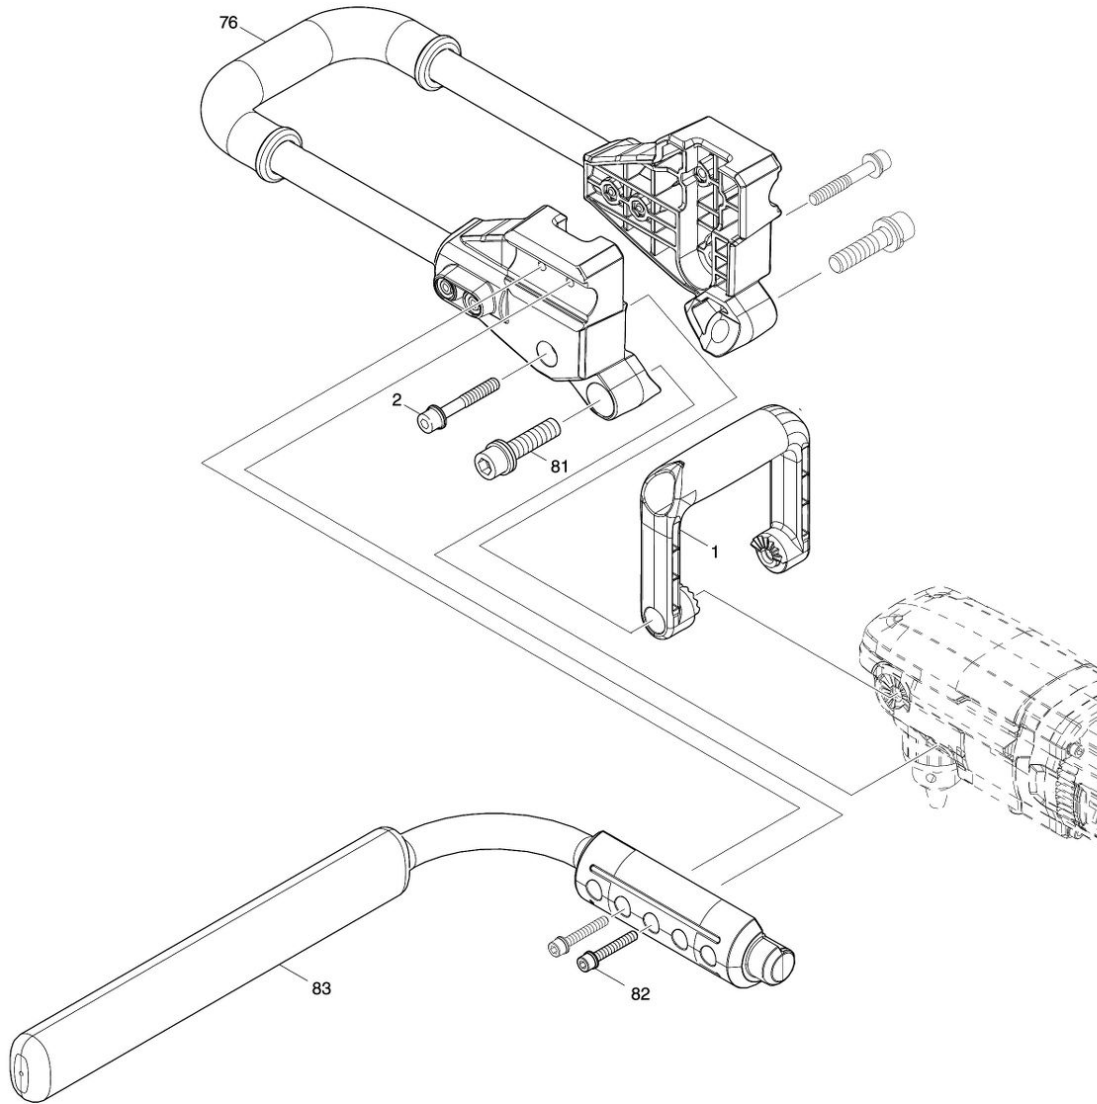

6/7/2021

MAKITA SERVICE INFORMATION

Model No.DG001G CORDLESS EARTH AUGER

Nr.	Part nr.	Name
001	458431-1	Handgreep
002	922453-2	Inbusbout M8X30
003	458430-3	Bovendeksel DDA460
004	266026-4	Tapschroef M4X12Mm Ck A
005	911225-0	Schroef 5X16 Jr3030T A
006	140A21-7	Tandwielhuisdeksel Dda460D
007	213709-7	O-Ring 63 Da4031
008	252267-8	Zeskantmoer M16x22 DDA460
009	253771-0	Sluitring 16 *
010	254032-1	Inlegspie 5
011	227416-6	Tandwiel 40 Da4031
012	213507-9	O-Ring 40
013	257440-5	Bus 17 DDA460
014	211278-2	Kogellager 6203
015	327106-2	As DDA460
016	285842-5	Lager Borgring 36-43 Da3010/11
017	763250-5	Boorkop tandkrans S13 1,0-13,0mm
018	251463-5	Schroef LI M6x22 boork DDA460
019	141D39-9	Tandwielhuis DA001G
020	265695-8	Inbusbout M5x30mm DDA460
024	216022-2	Stalen Kogel 7.0 Hr2400
026	213755-0	O-Ring 75
027	253411-0	Sluitring 6
028	140A23-3	Tandwiel 13C DDA460
029	211228-7	Kogellager 6202Llb A
030	962153-2	Borgring R-35 A
031	140A13-6	Tandwieldrager A DDA460
032	226176-7	Tandwiel 13 DDA460
033	226177-5	Intern tandwiel 40 DDA460
034	223188-1	Nokkenschijf DDA460
035	347365-2	Sluitring 65 DDA460
036	127809-6	Tandwielkast DA001G
037	226175-9	Tandwiel 14 DDA460
038	310876-0	Koppelring DDA460
039	253215-0	Sluitring 8X14X0,5 Mm
040	347366-0	Schakelplaat DDA460
041	231657-8	Trekveer 6 Da4031
042	265628-3	Kruiskopschroef M5 DDA460
043	140A14-4	Tandwieldrager B compleet
044	226174-1	Intern tandwiel 71 DDA460
045	140A12-8	Tandwiel 29 compleet DDA460
046	253412-8	Sluitring 15
047	213755-0	O-Ring 75
048	140A20-9	Motorsteun DDA460
049	213406-5	O-Ring 30
050	961058-3	Borgring S-18 DDF460