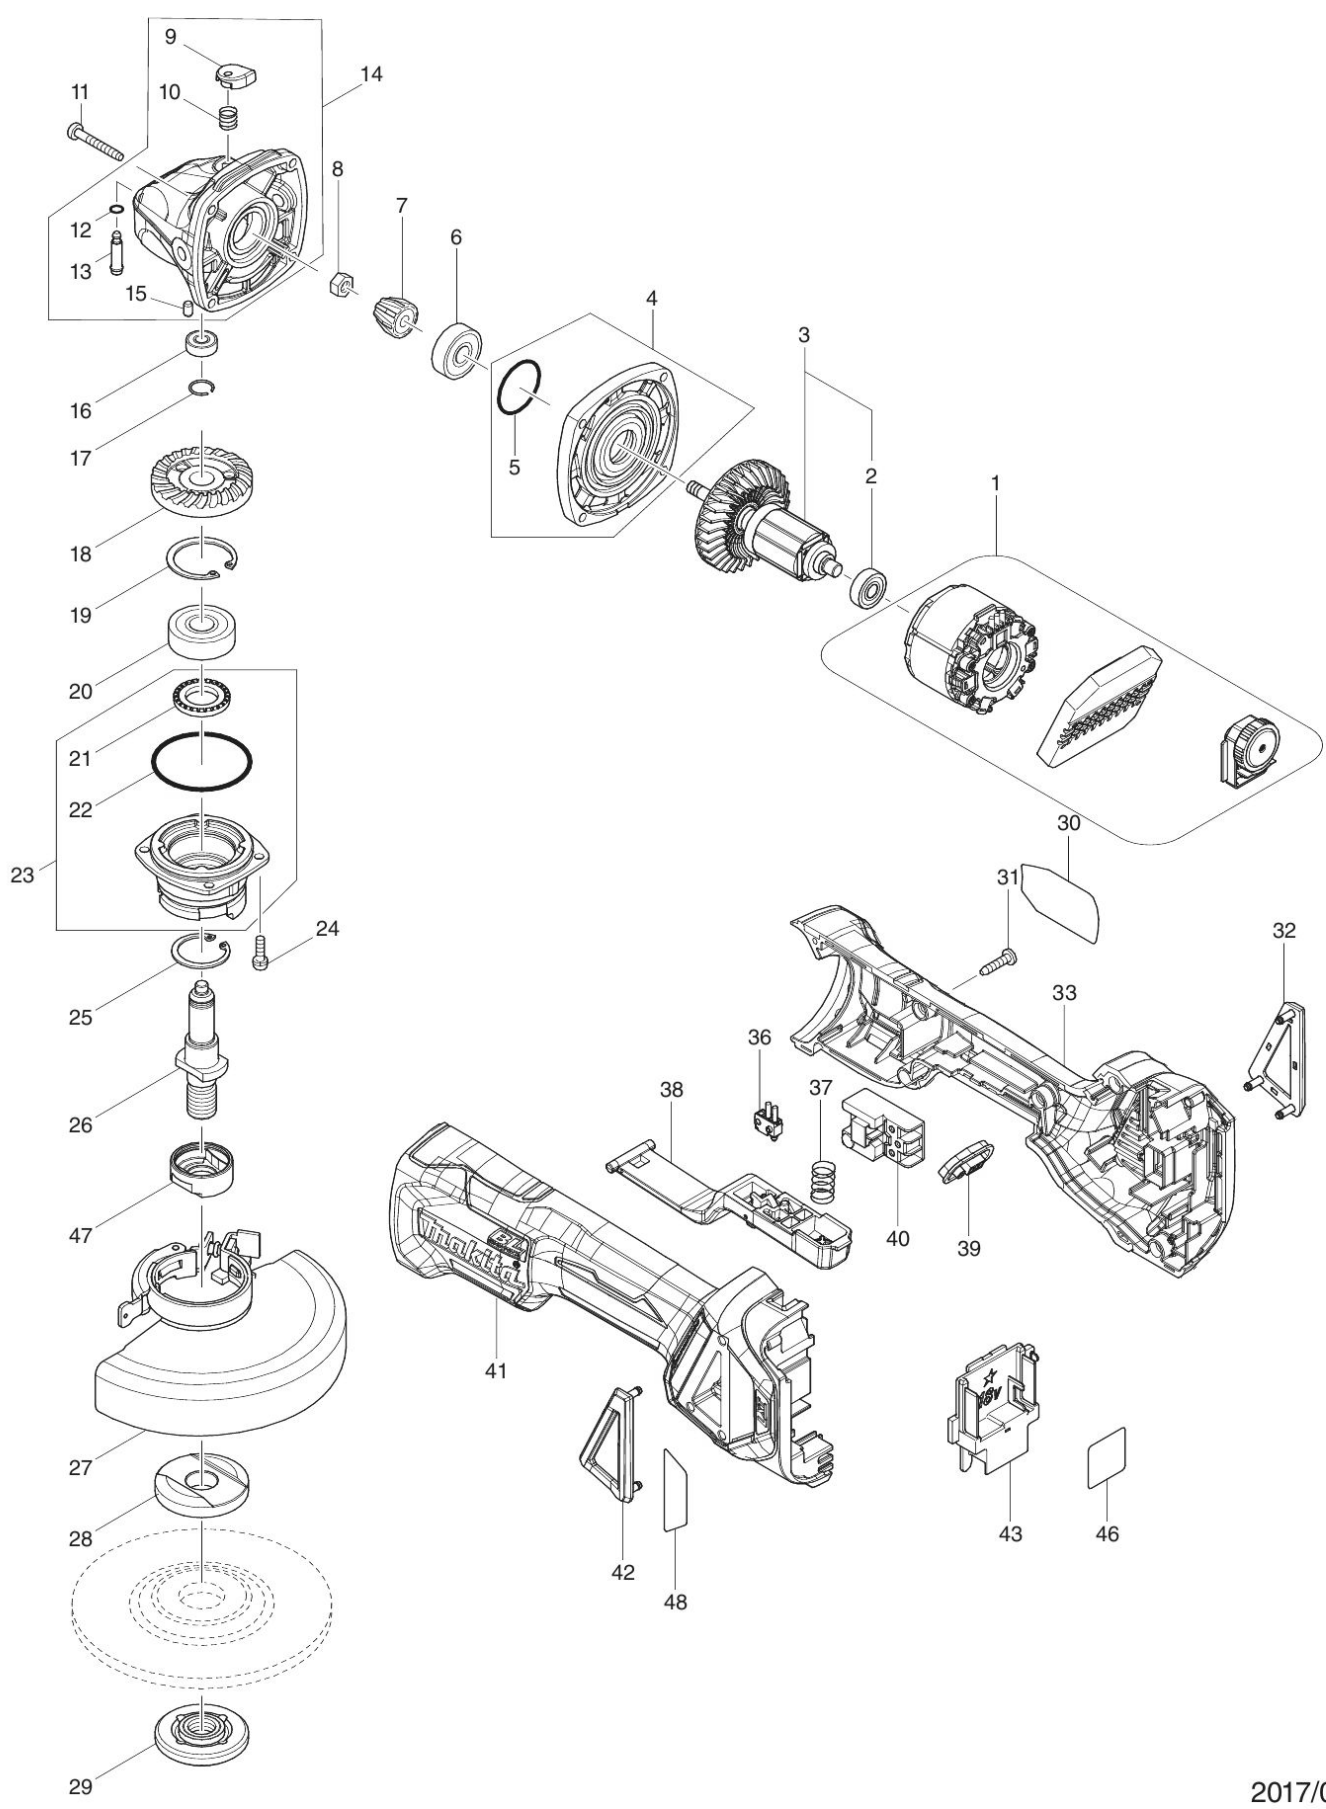

# Partdrawing for DGA517ZJ - Haakse slijper 125mm 18V

2017/05  
DGA517

# Partdrawing for DGA517ZJ - Haakse slijper 125mm 18V

Nr.	Part nr.	Name
001	629304-7	DC motor 18V DGA517
002	210169-4	Kogellager 607Llb A
003	510329-1	Anker 18V Dga504/5/6 A
004	135930-7	Tandwielhuiskap Dga
005	213445-5	O-Ring 26
006	210042-8	Kogellager 629Llb A
007	227541-3	Tandwiel 10 9554NB/DGA505 P
008	252186-8	Moer M6 9554Nb
009	417771-6	Blokkeerpenkap 9555Nb
010	233072-2	Drukveer 8 9541-9542
011	266361-0	Tap Schroef 4X30Mm 9554Nb
012	213960-9	O-RING 5 9554NB/GA40/5030 P
013	256546-6	Kraagpin 4Mm Dga505
014	135929-2	Tandwielunit DGA
015	263002-9	Rubber Pen 4 6413 A
016	210033-9	Kogellager 696Zz P
017	233950-6	Veerring 11 Ga4530
018	227641-9	Tandwiel 37 DGA505 P
019	962151-6	Borgring R-32 A
020	211129-9	Kogellager 6201Ddw A
021	262153-5	Veerhouderring Dga506
022	213622-9	O-Ring 45 9554Nb
023	135949-6	Lagerhuis cpl DGA514
024	911121-2	Schroef 4X14
025	962105-3	Borgring R-26 A
026	326672-6	As Dga506/508
027	123145-8	Beschermkap 125 mm afbramen en schuren
028	224447-6	Binnenflens 42B Ga5041C
029	224554-5	Sluitmoer M14x45mm
030	853Y82-9	Naamplaat DGA517
031	266326-2	Tap Schroef 4X18Mm
032	455450-8	Stofkap R Dga505
033	183H86-8	Motorhuisset DGA517
036	632E12-1	Schakelaar Dga455/505
037	234357-9	Drukveer 11 Dga455/505
038	142976-6	Schakelaarhandel Dga455/505
039	142901-7	Indicatiepaneel Dga505
040	650734-1	Schakelaar Dga505
041	183H86-8	Motorhuisset DGA517
042	455449-3	Stofkap "I"
043	643874-2	Aansluitunit Dhp483
046	853Y88-7	Label seriern DGA517
047	310514-4	Geleiding Ga5041C
048	816D93-9	Indicatie Label Dga512