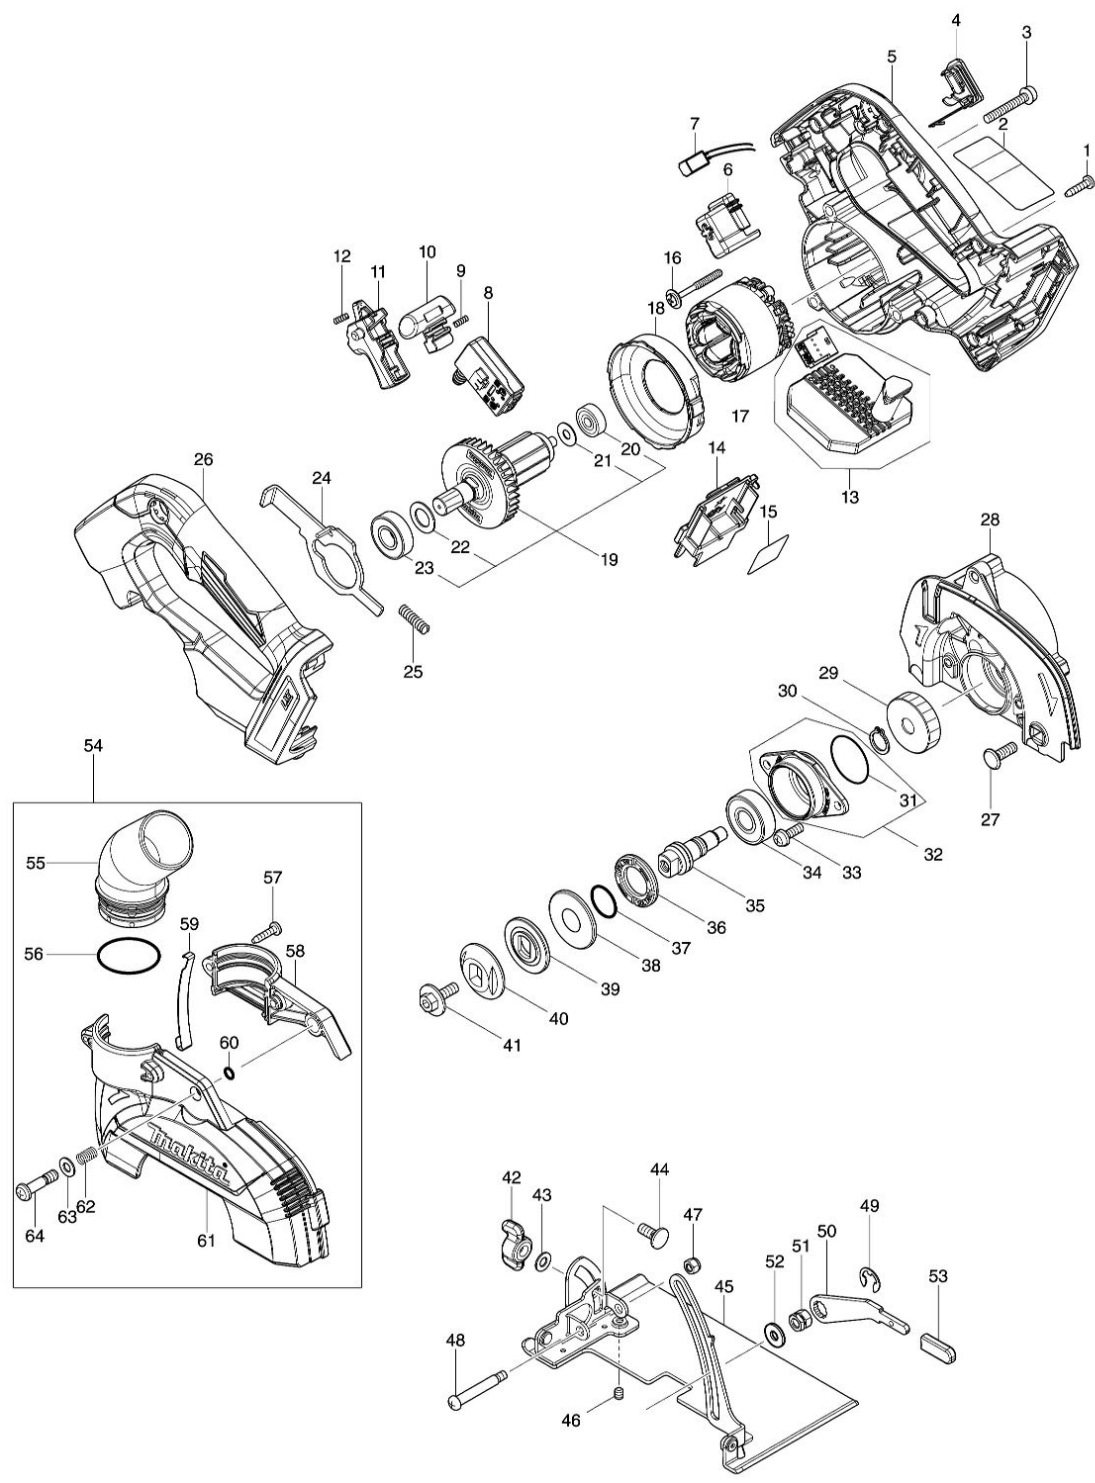

Partdrawing for DCC500ZJ - Diamantsnijder

Model No.DCC500 125MM CORDLESS DUSTLESS CUTTER

Nr.	Part nr.	Name
001	266326-2	Tap Schroef 4X18Mm
002	858D79-7	Naamplaat DCC500
003	911258-5	Schroef 5X35 A
004	140F99-0	Afdekkap DGA701
004C10	213218-6	O-Ring 16 Hk1820
004C20	818H07-8	Label DGA701
005	140Y20-3	Motorhuis CPL DCC500
005C10	263005-3	Rubber Pen 6
006	459256-6	Houder DCC500
007	620936-3	Ledcircuit DHR680
008	651083-9	Schakelaar C3Xa-1Pspm Dsp600
009	231433-0	Drukveer 4Mm
010	459264-7	Vastzetknop DCC500
011	458594-3	Schakelknop DHS660
012	231433-0	Drukveer 4Mm
013	620E44-0	Controller DCC500
014	643874-2	Aansluitunit Dhp483
015	858D86-0	Label ser.nr. DCC500
016	265679-6	Tapschroef 4x40mm DKP181
017	629A39-6	Veld DCC500
018	413291-8	Tussenplaat DCC500
019	519665-2	Anker DCC500
020	210022-4	KOGELLAGER 626DDW
021	253332-6	Dunne Ring 6 Rt0700
022	253744-3	Sluitring 12
023	211131-2	Kogellager 6001Dw
024	347785-0	Asblokkeerring DCC500
025	232667-8	Drukveer 6 DCC500
026	140Y24-5	Handgreepdeksel DCC500
026C10	263005-3	Rubber Pen 6
027	251586-9	Bout M6 4100Kb
028	140Y21-1	Tandwielhuis DCC500
028C10	213430-8	O-ring 28 DCC500
029	227855-0	Tandwiel 45 DCC500
030	961052-5	Borgring S-12
031	213444-7	O-Ring 30 4100Kb
032	135948-8	Lagerhuis Compleet 4100Kb A
033	911224-2	Schroef 5X16 A
034	211129-9	Kogellager 6201Ddw A
035	325603-2	As 4100Kb
036	285858-0	Lagerborgring 19-33
037	213279-6	O-Ring 18 Mt582
038	253397-8	Schotelring M15 4100Kb
039	224423-0	Binnenflens 36 4100Kb
040	224424-8	Buitenflens 36 4100Kb
041	266510-9	Inbusbout M6 Mt413