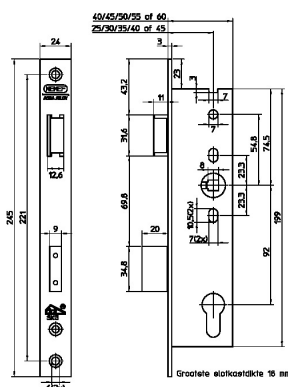

Mechanische sloten

Stalen deursloten en smaldeursloten

Smaldeursloten

4169/18-40 DR.1+3

Experience a safer and more open world

ASSA ABLOY

Omschrijving

Veiligheidsdeurslot, SKG**, DM40mm, PC92mm, krukgat 8mm, voorplaat RVS 24x245mm rechthoekig, zamac glans vernikkelde dag- en nachtschoot, DR 1+3/2+4.

Artikelnaam	Art.nr	Model voorplaat	Afmetingen voorplaat (mm)	Materiaal voorplaat	Afstand (mm)	Doornmaat (mm)	Draairichting
4169/18-40 DR.1+3	9416918401	rechthoekig	25 x 245	rvs	92	40	1/3

The ASSA ABLOY Group is the global leader in access solutions. Every day, we help billions of people experience a more open world.