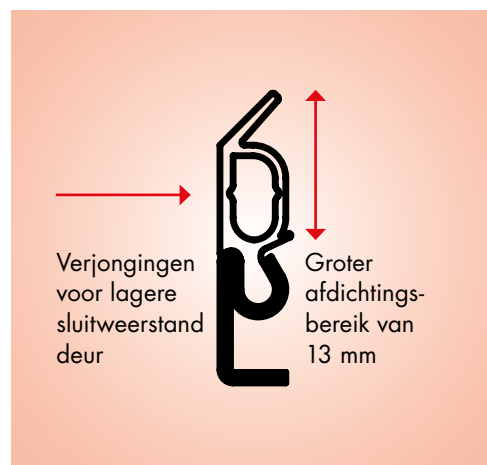

Dicht Perfect.

Snel en effectief ramen en deuren afdichten met de nieuwe Elro XL

Tot **70%** minder lucht lekkage t.o.v. de Elro

In 2030 moeten bestaande woningen 25%-30% minder energie verbruiken. Ellen profielen werkt actief mee aan het realiseren van energiebesparende maatregelen en introduceert daarom een aantal nieuwe tochtprofielen.

De Elro is een van de meest gebruikte opbouwtochtprofielen in Nederland. Al jaren een bestseller vanwege de goede afdichtings-eigenschappen en de snelle verwerking in de dag. De nieuwe Elro XL is voorzien van een grotere, slim ontworpen lip die beter isoleert, een lagere sluitweerstand heeft en een groter afdichtingsbereik realiseert. Vandaar de naam Elro XL. De Elro XL vervangt de Elro vanaf 1 maart.

Toepassing	Opbouwprofiel voor naar binnen en buiten draaiende deuren en ramen. Speciaal voor renovatiedoeleinden.
Materiaal afdichting	Kunststof (TPE)
Max. kier	13 mm
Montage instructie	Monteren in de dag op het kozijn met Ellen spijkers 1,6x.25mm (RVS voor buitentoepassing en ijzervernikkeld voor binnentoepassing). Profiel met lichte druk tegen deur of raam plaatsen om te hoge sluitweerstand te voorkomen.
Speciale eigenschappen	Overbrugging van grote kieren mogelijk.
Opmerking	Profiel kan op maat worden geleverd en is tevens in de kleur wit verkrijgbaar.
Prestaties	Classificatie volgens NEN EN 12365: W64133