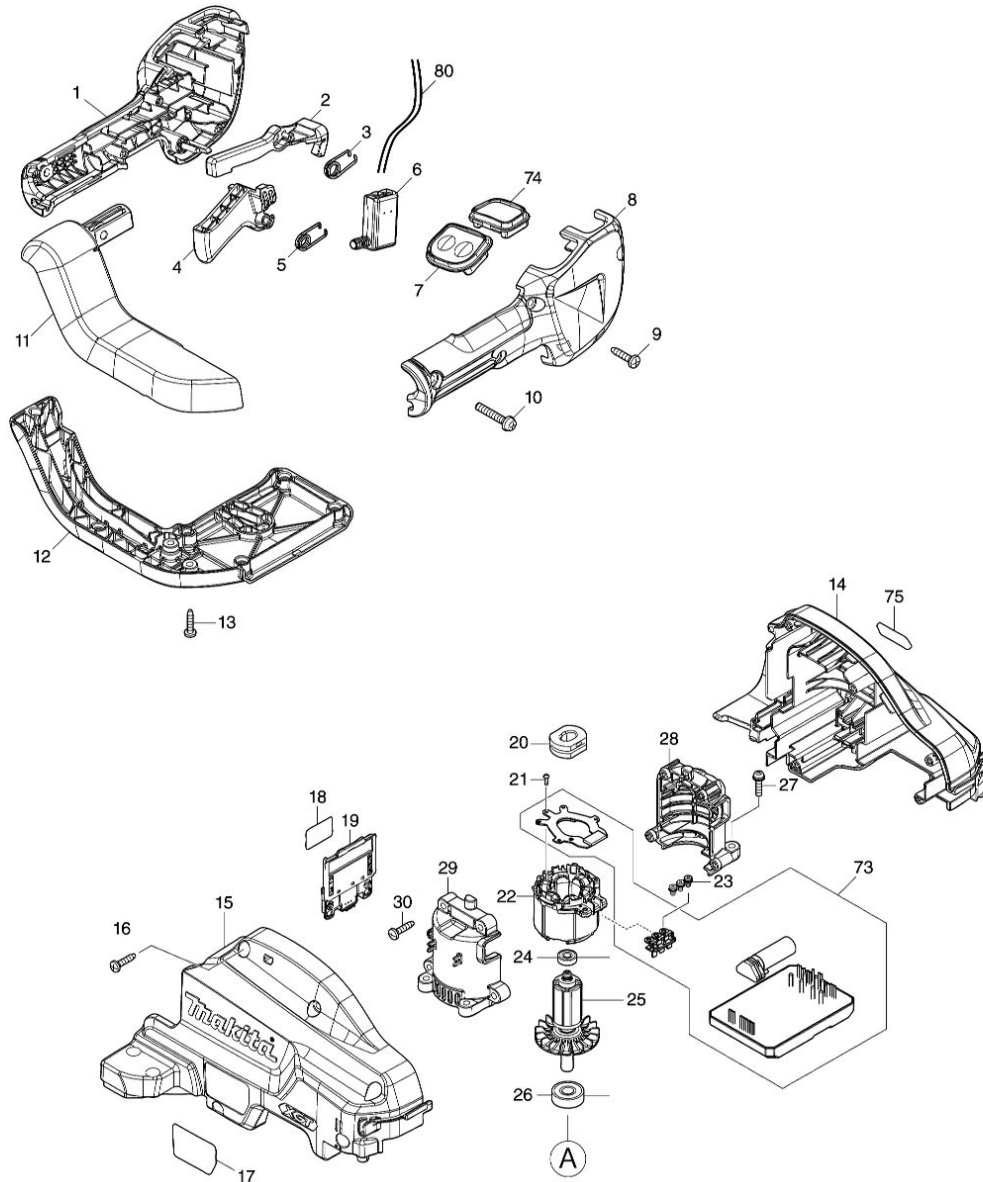

Model No.UH014G 750MM CORDLESS HEDGE TRIMMER

Nr.	Part nr.	Name
001	183U16-7	Handgreepset UH013/14G
001C10	252180-0	Borgmoer M5 DUR369A
002	455629-1	Deblokkeer Handel Dur364L
003	233621-5	Torsieveer 9 Dur364L
004	412315-7	Schakelhendel R DUH604S/754S
005	233621-5	Torsieveer 9 Dur364L
006	651083-9	Schakelaar C3Xa-1Pspm Dsp600
007	141D66-6	Schakelcircuit E UH004-009G
007C10	8034K3-2	Label A/U UH007G
008	183U16-7	Handgreepset UH013/14G
008C10	252180-0	Borgmoer M5 DUR369A
009	266326-2	Tap Schroef 4X18mm P
010	911253-5	Schroef 5X30 A
011	413B85-3	Greepverbinder UH013G/14G
012	413B86-1	Greepafdekkap UH013G/14G
013	266326-2	Tap Schroef 4X18mm P
014	183U17-5	Motorhuisset UH013G/14G
014C10	263005-3	Rubber Pen 6 AC320H P
014C20	424344-8	Stootbuffer Ms246.4
015	183U17-5	Motorhuisset UH013G/14G
015C10	263005-3	Rubber Pen 6 AC320H P
015C20	424344-8	Stootbuffer Ms246.4
016	266326-2	Tap Schroef 4X18mm P
017	8113B9-7	Naamplaat UH014G
018	8113C5-2	Label serienr UH014G
019	632P75-3	Aansluitunit TD001G
020	422261-6	Rubber bus DUH501
021	266490-9	Parker Ck 2X6Mm DDF483 P
022	629A75-2	Anker UH004-009G
023	652069-6	Kruiskop Schroef M3X6
024	211157-4	Kogellager 695ZZ A
025	519693-7	Anker UH013G/14G
026	210005-4	Kogellager 608Ddw A
027	911128-8	Schroef 4X16 P
028	183S94-5	Motorhuisset UH004-009G
029	183S94-5	Motorhuisset UH004-009G
030	266326-2	Tap Schroef 4X18mm P
031	266326-2	Tap Schroef 4X18mm P
032	266326-2	Tap Schroef 4X18mm P
033	413B91-8	Handgreepklem UH013G/14G
034	632T12-1	Schakelaar UH013G/14G
035	413B87-9	Schakelknop UH013G/14G
036	232353-1	Drukveer 4mm WR100D
037	141G33-9	Handgreepbasis UH013G/14G
037C10	8034N8-3	Label Let op UH007G
038	251476-6	Inbusbout M5X35Mm A