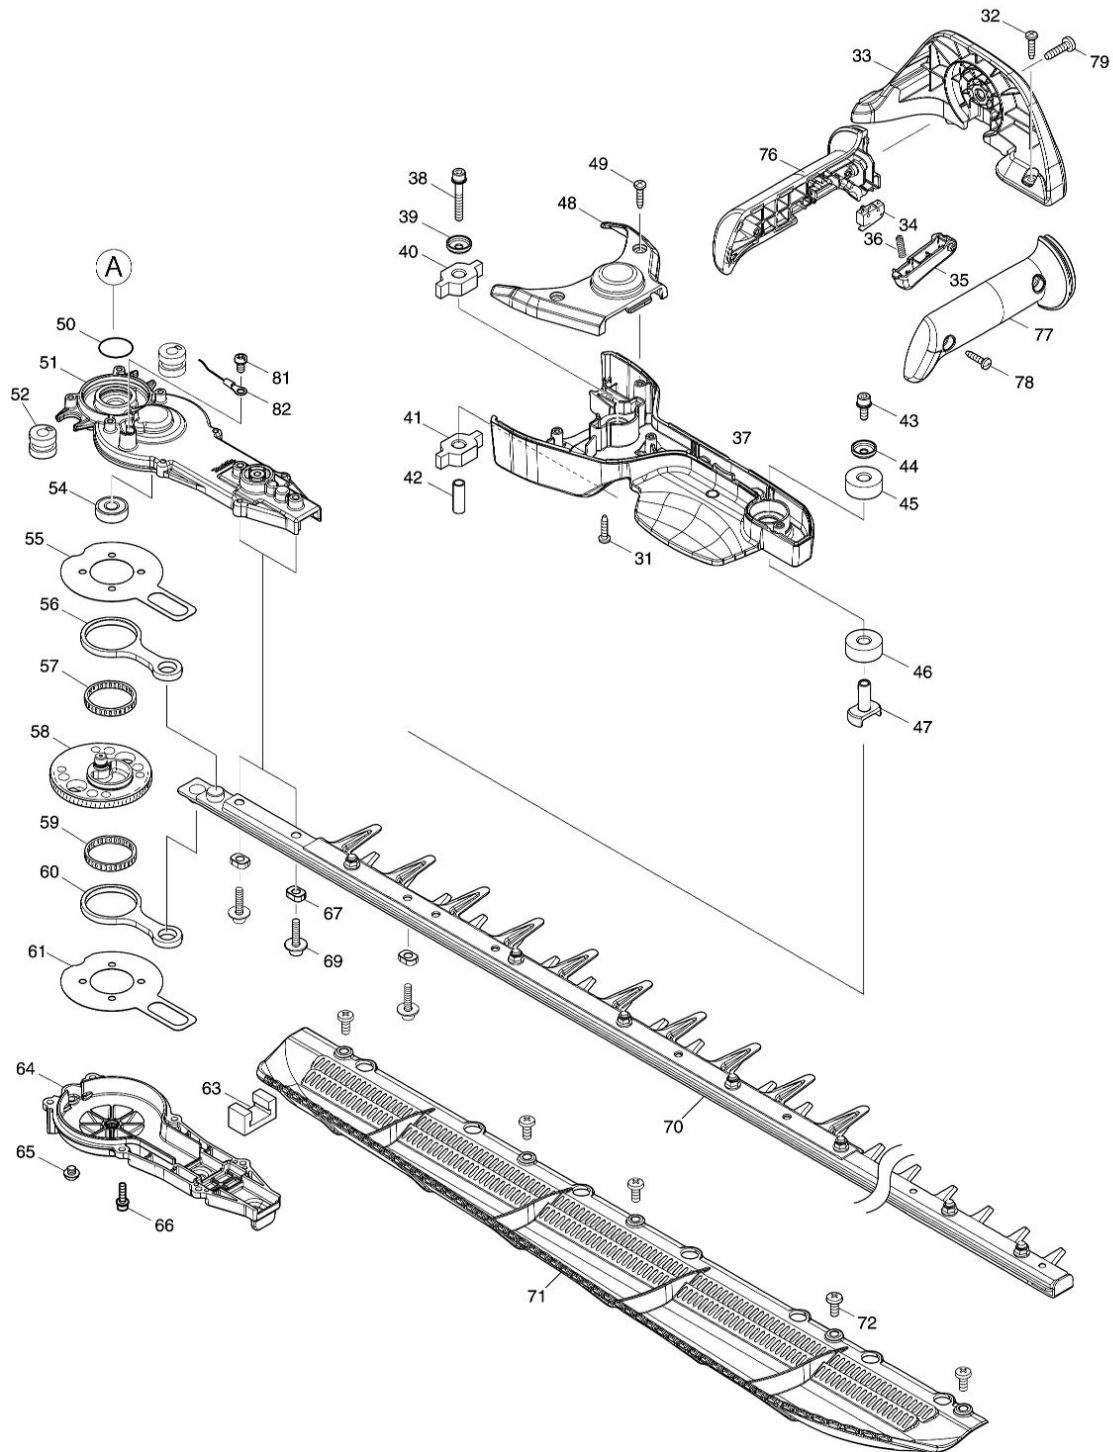

Model No.UH014G 750MM CORDLESS HEDGE TRIMMER

Nr.	Part nr.	Name
001	183U16-7	Handgreepset UH013/14G
001C10	252180-0	Borgmoer M5 DUR369A
002	455629-1	Deblokkeer Handel Dur364L
003	233621-5	Torsieveer 9 Dur364L
004	412315-7	Schakelhendel R DUH604S/754S
005	233621-5	Torsieveer 9 Dur364L
006	651083-9	Schakelaar C3Xa-1Pspm Dsp600
007	141D66-6	Schakelcircuit E UH004-009G
007C10	8034K3-2	Label A/U UH007G
008	183U16-7	Handgreepset UH013/14G
008C10	252180-0	Borgmoer M5 DUR369A
009	266326-2	Tap Schroef 4X18mm P
010	911253-5	Schroef 5X30 A
011	413B85-3	Greepverbinder UH013G/14G
012	413B86-1	Greepafdekkap UH013G/14G
013	266326-2	Tap Schroef 4X18mm P
014	183U17-5	Motorhuisset UH013G/14G
014C10	263005-3	Rubber Pen 6 AC320H P
014C20	424344-8	Stootbuffer Ms246.4
015	183U17-5	Motorhuisset UH013G/14G
015C10	263005-3	Rubber Pen 6 AC320H P
015C20	424344-8	Stootbuffer Ms246.4
016	266326-2	Tap Schroef 4X18mm P
017	8113B9-7	Naamplaat UH014G
018	8113C5-2	Label serienr UH014G
019	632P75-3	Aansluitunit TD001G
020	422261-6	Rubber bus DUH501
021	266490-9	Parker Ck 2X6Mm DDF483 P
022	629A75-2	Anker UH004-009G
023	652069-6	Kruiskop Schroef M3X6
024	211157-4	Kogellager 695ZZ A
025	519693-7	Anker UH013G/14G
026	210005-4	Kogellager 608Ddw A
027	911128-8	Schroef 4X16 P
028	183S94-5	Motorhuisset UH004-009G
029	183S94-5	Motorhuisset UH004-009G
030	266326-2	Tap Schroef 4X18mm P
031	266326-2	Tap Schroef 4X18mm P
032	266326-2	Tap Schroef 4X18mm P
033	413B91-8	Handgreepklem UH013G/14G
034	632T12-1	Schakelaar UH013G/14G
035	413B87-9	Schakelknop UH013G/14G
036	232353-1	Drukveer 4mm WR100D
037	141G33-9	Handgreepbasis UH013G/14G
037C10	8034N8-3	Label Let op UH007G
038	251476-6	Inbusbout M5X35Mm A