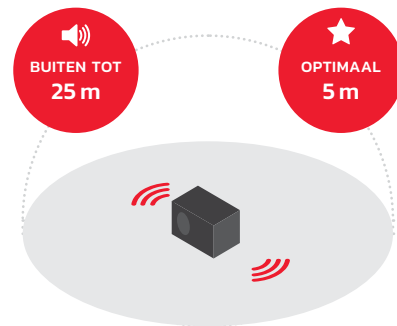

Vormgegeven  
in een klassieke  
behuizing

GEWICHT  
3 KG

De Dabbox kan in de  
meeste werksituaties  
ingezet worden

KAN MIDDELGROTE RUIMTES VULLEN

SENSATIONELE SOUND BINNEN 5 METER

ULTIMATE **SMALL**

AUDISSE