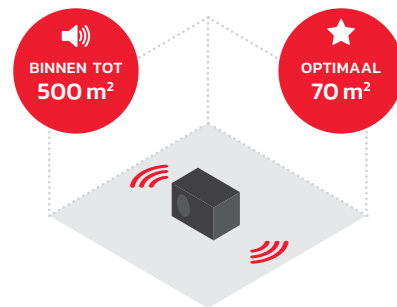

Vormgegeven  
in een klassieke  
behuizing

GEWICHT  
3 KG

De Dabbox kan in de  
meeste werksituaties  
ingezet worden

KAN MIDDELGROTE RUIMTES VULLEN

SENSATIONELE SOUND BINNEN 5 METER

ULTIMATE **SMALL**

AUDISSE