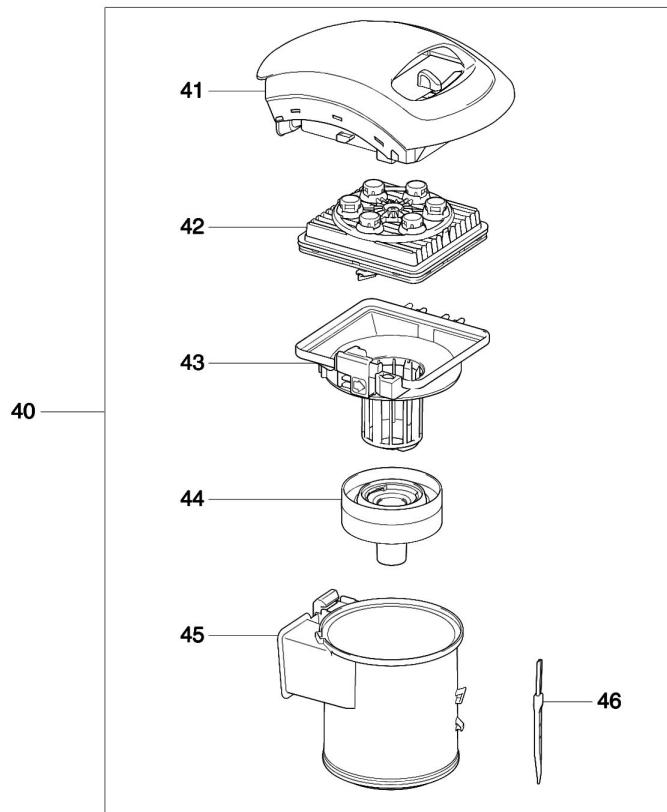

Nr.	Part nr.	Name
001	SH00000011	Beschermplaat L DCL501
002	SH00000021	Schroef M4X12 Zwart DCL501
003	SH00000020	Schroef M4X16 Zilver DCL501
004	SH00000019	Schroef M4X12 Zilver DCL501 A
005	SH00000255	Afdekplaat L DCL501
006	SH00000006	Bovenhuis L DCL501
007	SH00000002	Wiel Basis DCL501
008	SH00000003	Geleidewiel DCL501
009	SH00000019	Schroef M4X12 Zilver DCL501 A
010	SH00000051	Ferriet DCL501
011	SH00000015	Kap DCL501
012	SH00000019	Schroef M4X12 Zilver DCL501 A
013	SH00000254	Controler DCL501Z
014	SH00000005	Onderhuis DCL501
015	SH00000057	Binnenbus D DCL501
016	SH00000047	Rolas D DCL501
017	SH00000003	Geleidewiel DCL501
018	SH00000002	Wiel Basis DCL501
019	SH00000007	Bovenhuis R DCL501
020	SH00000256	Afdekplaat R DCL501
021	SH00000020	Schroef M4X16 Zilver DCL501
022	SH00000019	Schroef M4X12 Zilver DCL501 A
023	SH00000021	Schroef M4X12 Zwart DCL501
024	SH00000257	Afdekkap DCL501
025	SH00000016	Uitlaatkap DCL501
026	SH00000048	Montageschijf DCL501
027	SH00000049	Revet
028	SH00000050	Tapschroef P
028-1	SH00000019	Schroef M4X12 Zilver DCL501 A
029	SH00000021	Schroef M4X12 Zwart DCL501
030	SH00000019	Schroef M4X12 Zilver DCL501 A
031	SH00000018	Batterijhouder DCL501
032	643899-6	Aansluitunit Bcl182D(3 Cont) P
033	SH00000004	Zegeltape
034	SH00000017	Led circuit DCL501
035	SH00000259	INDICATIEPANEEL DCL501
036	SH00000019	Schroef M4X12 Zilver DCL501 A
037	SH00000008	Binnenhuis DCL501
038	SH00000021	Schroef M4X12 Zwart DCL501
039	SH00000022	Schroef M4X16 Zwart DCL501
040	SH00000024	Stofopvangbak DCL501 P
040-1	SH00000285	
040-2	SH00000285	
041	SH00000026	Deksel stofopvang DCL501
042	SH00000027	Filter DCL501
042-1	SH00000286	Stofopvangbak DCL501 A
042-2	SH00000286	Stofopvangbak DCL501 A
043	SH00000028	Frame Stofopvang DCL501
044	SH00000029	Stofplaat DCL501