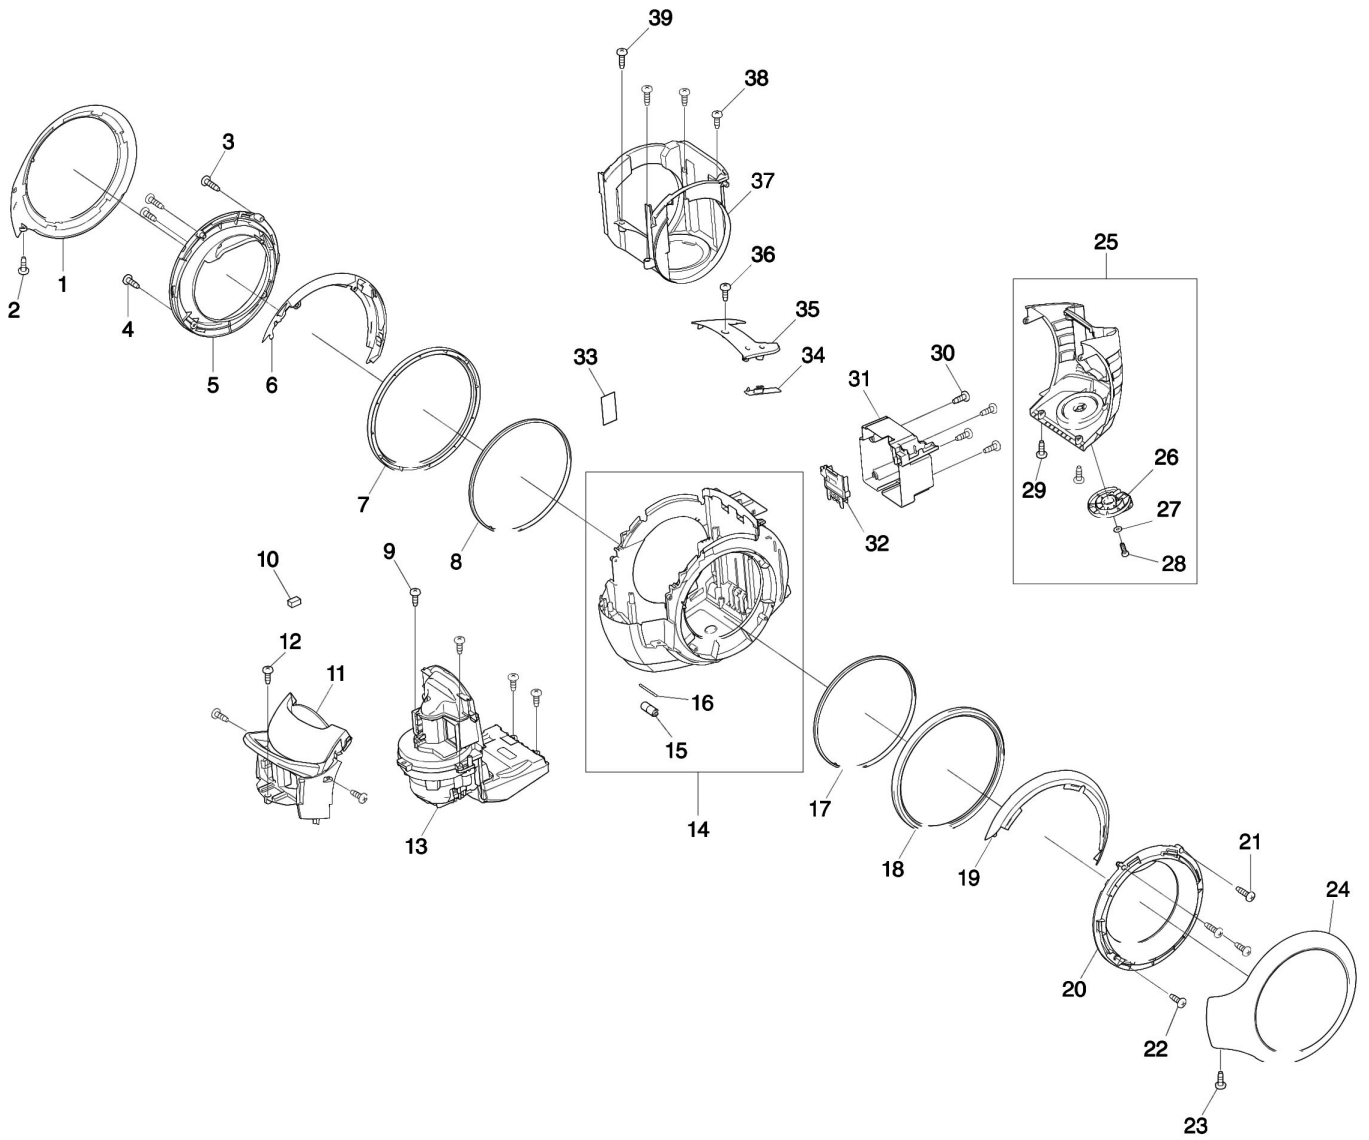

Nr.	Part nr.	Name
001	SH00000011	Beschermplaat L DCL501
002	SH00000021	Schroef M4X12 Zwart DCL501
003	SH00000020	Schroef M4X16 Zilver DCL501
004	SH00000019	Schroef M4X12 Zilver DCL501 A
005	SH00000255	Afdekplaat L DCL501
006	SH00000006	Bovenhuis L DCL501
007	SH00000002	Wiel Basis DCL501
008	SH00000003	Geleidewiel DCL501
009	SH00000019	Schroef M4X12 Zilver DCL501 A
010	SH00000051	Ferriet DCL501
011	SH00000015	Kap DCL501
012	SH00000019	Schroef M4X12 Zilver DCL501 A
013	SH00000254	Controler DCL501Z
014	SH00000005	Onderhuis DCL501
015	SH00000057	Binnenbus D DCL501
016	SH00000047	Rolas D DCL501
017	SH00000003	Geleidewiel DCL501
018	SH00000002	Wiel Basis DCL501
019	SH00000007	Bovenhuis R DCL501
020	SH00000256	Afdekplaat R DCL501
021	SH00000020	Schroef M4X16 Zilver DCL501
022	SH00000019	Schroef M4X12 Zilver DCL501 A
023	SH00000021	Schroef M4X12 Zwart DCL501
024	SH00000257	Afdekkap DCL501
025	SH00000016	Uitlaatkap DCL501
026	SH00000048	Montageschijf DCL501
027	SH00000049	Revet
028	SH00000050	Tapschroef P
028-1	SH00000019	Schroef M4X12 Zilver DCL501 A
029	SH00000021	Schroef M4X12 Zwart DCL501
030	SH00000019	Schroef M4X12 Zilver DCL501 A
031	SH00000018	Batterijhouder DCL501
032	643899-6	Aansluitunit Bcl182D(3 Cont) P
033	SH00000004	Zegeltape
034	SH00000017	Led circuit DCL501
035	SH00000259	INDICATIEPANEEL DCL501
036	SH00000019	Schroef M4X12 Zilver DCL501 A
037	SH00000008	Binnenhuis DCL501
038	SH00000021	Schroef M4X12 Zwart DCL501
039	SH00000022	Schroef M4X16 Zwart DCL501
040	SH00000024	Stofopvangbak DCL501 P
040-1	SH00000285	
040-2	SH00000285	
041	SH00000026	Deksel stofopvang DCL501
042	SH00000027	Filter DCL501
042-1	SH00000286	Stofopvangbak DCL501 A
042-2	SH00000286	Stofopvangbak DCL501 A
043	SH00000028	Frame Stofopvang DCL501
044	SH00000029	Stofplaat DCL501