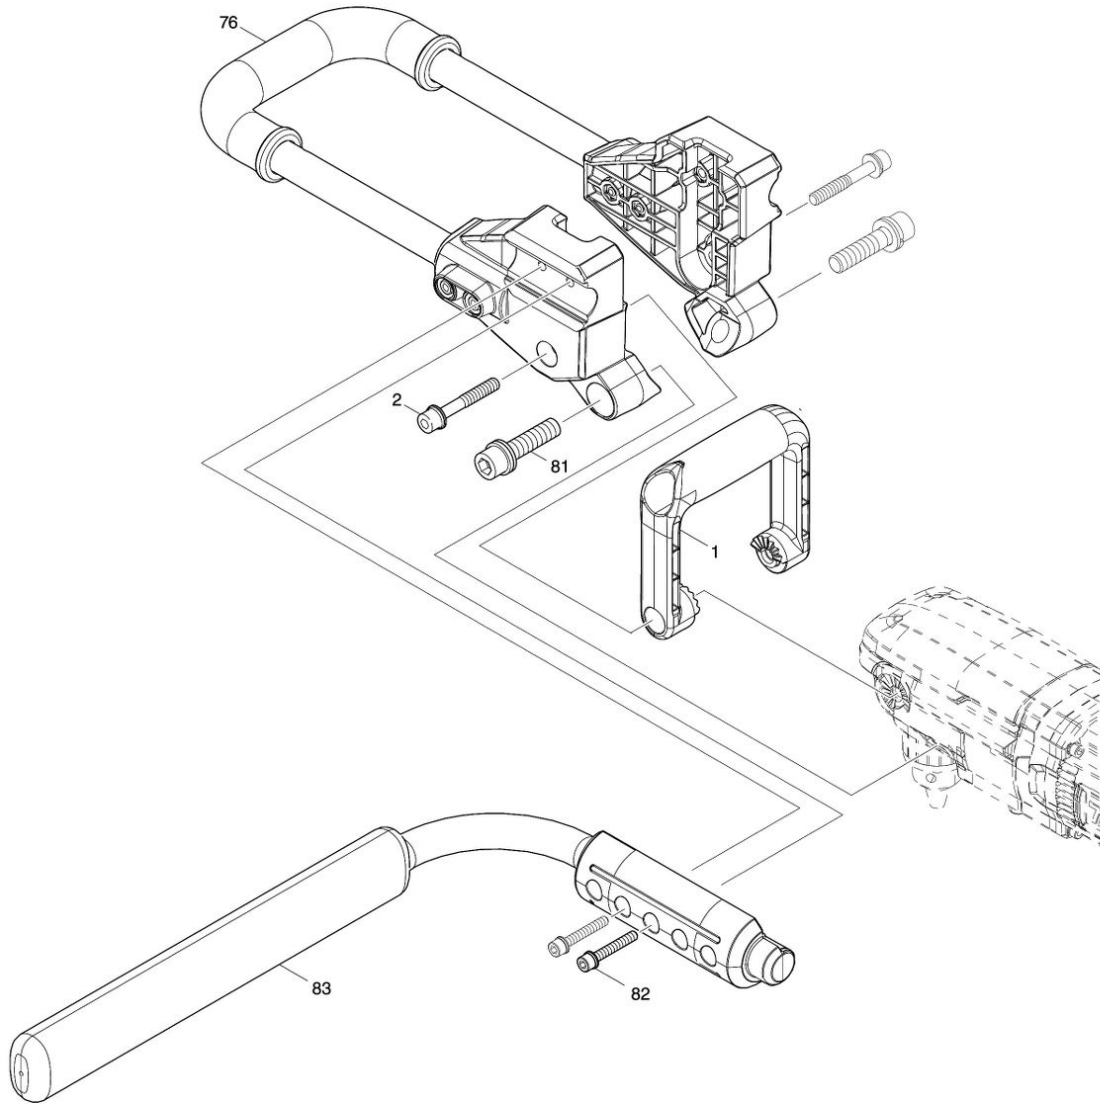

Model No.DDG460 CORDLESS EARTH AUGER

Nr.	Part nr.	Name
001	458431-1	Handgreep
002	922478-6	Inbusbout M8x55mm DDG460
003	458430-3	Bovendeksel DDA460
004	266026-4	Tapschroef M4X12Mm Ck A
005	266086-6	Schroef 5X16 Jr3020 P
006	140A21-7	Tandwielhuisdeksel Dda460D
007	213709-7	O-Ring 63 Da4031
008	252267-8	Zeskantmoer M16x22 DDA460
009	253771-0	Sluitring 16 *
010	254032-1	Inlegspie 5
011	227416-6	Tandwiel 40 Da4031
012	213507-9	O-Ring 40
013	257440-5	Bus 17 DDA460
014	211278-2	Kogellager 6203
015	327106-2	As DDA460
016	285842-5	Lager Borgring 36-43 Da3010/11
017	763250-5	Boorkop tandkrans DDA460
018	251463-5	Schroef LI M6x22 boork DDA460
019	140A22-5	Tandwielhuis DDA460
019C10	233326-7	Drukveer 5 Da4031
019C20	256393-5	Kraagpen 5-8.5
019C30	347364-4	Geleidingsplaat DDA460
019C40	265148-7	Torxkopschroef 5X14 Jr3050T
020	265695-8	Inbusbout M5x30mm DDA460
024	216022-2	Stalen Kogel 7.0 Hr2400
026	213755-0	O-Ring 75
027	253411-0	Sluitring 6
028	140A23-3	Tandwiel 13C DDA460
029	211206-7	Kogellager 6202Llb Ls1040 P
030	962153-2	Borgring R-35 A
031	140A13-6	Tandwieldrager A DDA460
032	226176-7	Tandwiel 13 DDA460
033	226177-5	Intern tandwiel 40 DDA460
034	223188-1	Nokkenschijf DDA460
035	347365-2	Sluitring 65 DDA460
036	140A16-0	Tandwielhuis DDA460D
037	226175-9	Tandwiel 14 DDA460
038	310876-0	Koppelring DDA460
039	253215-0	Sluitring 8X14X0,5 Mm
040	347366-0	Schakelplaat DDA460
041	231657-8	Trekveer 6 Da4031
042	265628-3	Kruiskopschroef M5 DDA460
043	140A14-4	Tandwieldrager B compleet
044	226174-1	Intern tandwiel 71 DDA460
045	140A12-8	Tandwiel 29 compleet DDA460
046	253412-8	Sluitring 15
047	213755-0	O-Ring 75
048	140A20-9	Motorsteun DDA460
049	213406-5	O-Ring 30