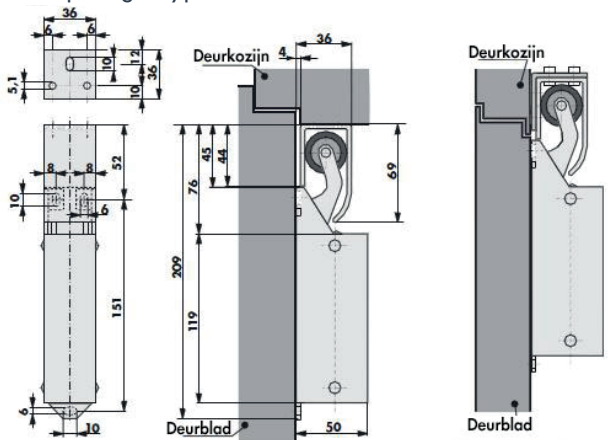

Deuropvanger type 1400

Voor binnenmontage bij naar buitendraaiende deuren

Video

Website

KENMERKEN

- Voor montage aan de duwzijde van de deur
- Verkrijgbaar in verschillende kleuren en afwerkingen: verchromd, kleur gecoat, roestvrij staal.
- Door sluitkrachten van 20 tot 80 N geschikt voor een breed scala aan deurtypen en montagesituaties.

MONTAGEMOGELIJKHEDEN

- Verticale en horizontale installatie mogelijk
- De haak wordt meestal van onderaf of aan de zijkant aan het frame bevestigd.
- Met een speciale bevestigingsconsole kan de haak worden gemonteerd op het frame van gelijkliggende aluminium of kunststof kozijnen.

AFMETINGEN

Alle afmetingen in mm

Deuropvanger type 1400

TECHNISCHE GEGEVENS

Deursoorten	links- en rechtsom werkende, opdek, gelijk en terugliggende deuren
Sluitkracht	20, 35, 50, 80 N (gemeten op de opvanger)
Dempingseigenschappen	progressief, instelbare sluitsnelheid
Dempingsvloeistof	siliconen olie
Montage opties	verticaal of horizontaal
Materiaal	staal of roestvrij staal
Afwerking	glansverchromd, matverchromd, kleur gecoat
Inbegrepen onderdelen	deuropvanger, haak, schroeven