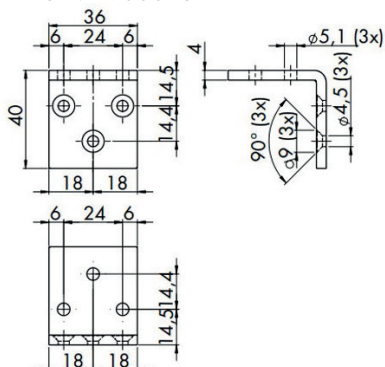

Bevestigingsconsole voor haken

Artikelnr. 1900395

MONTAGE

Montage-handleiding