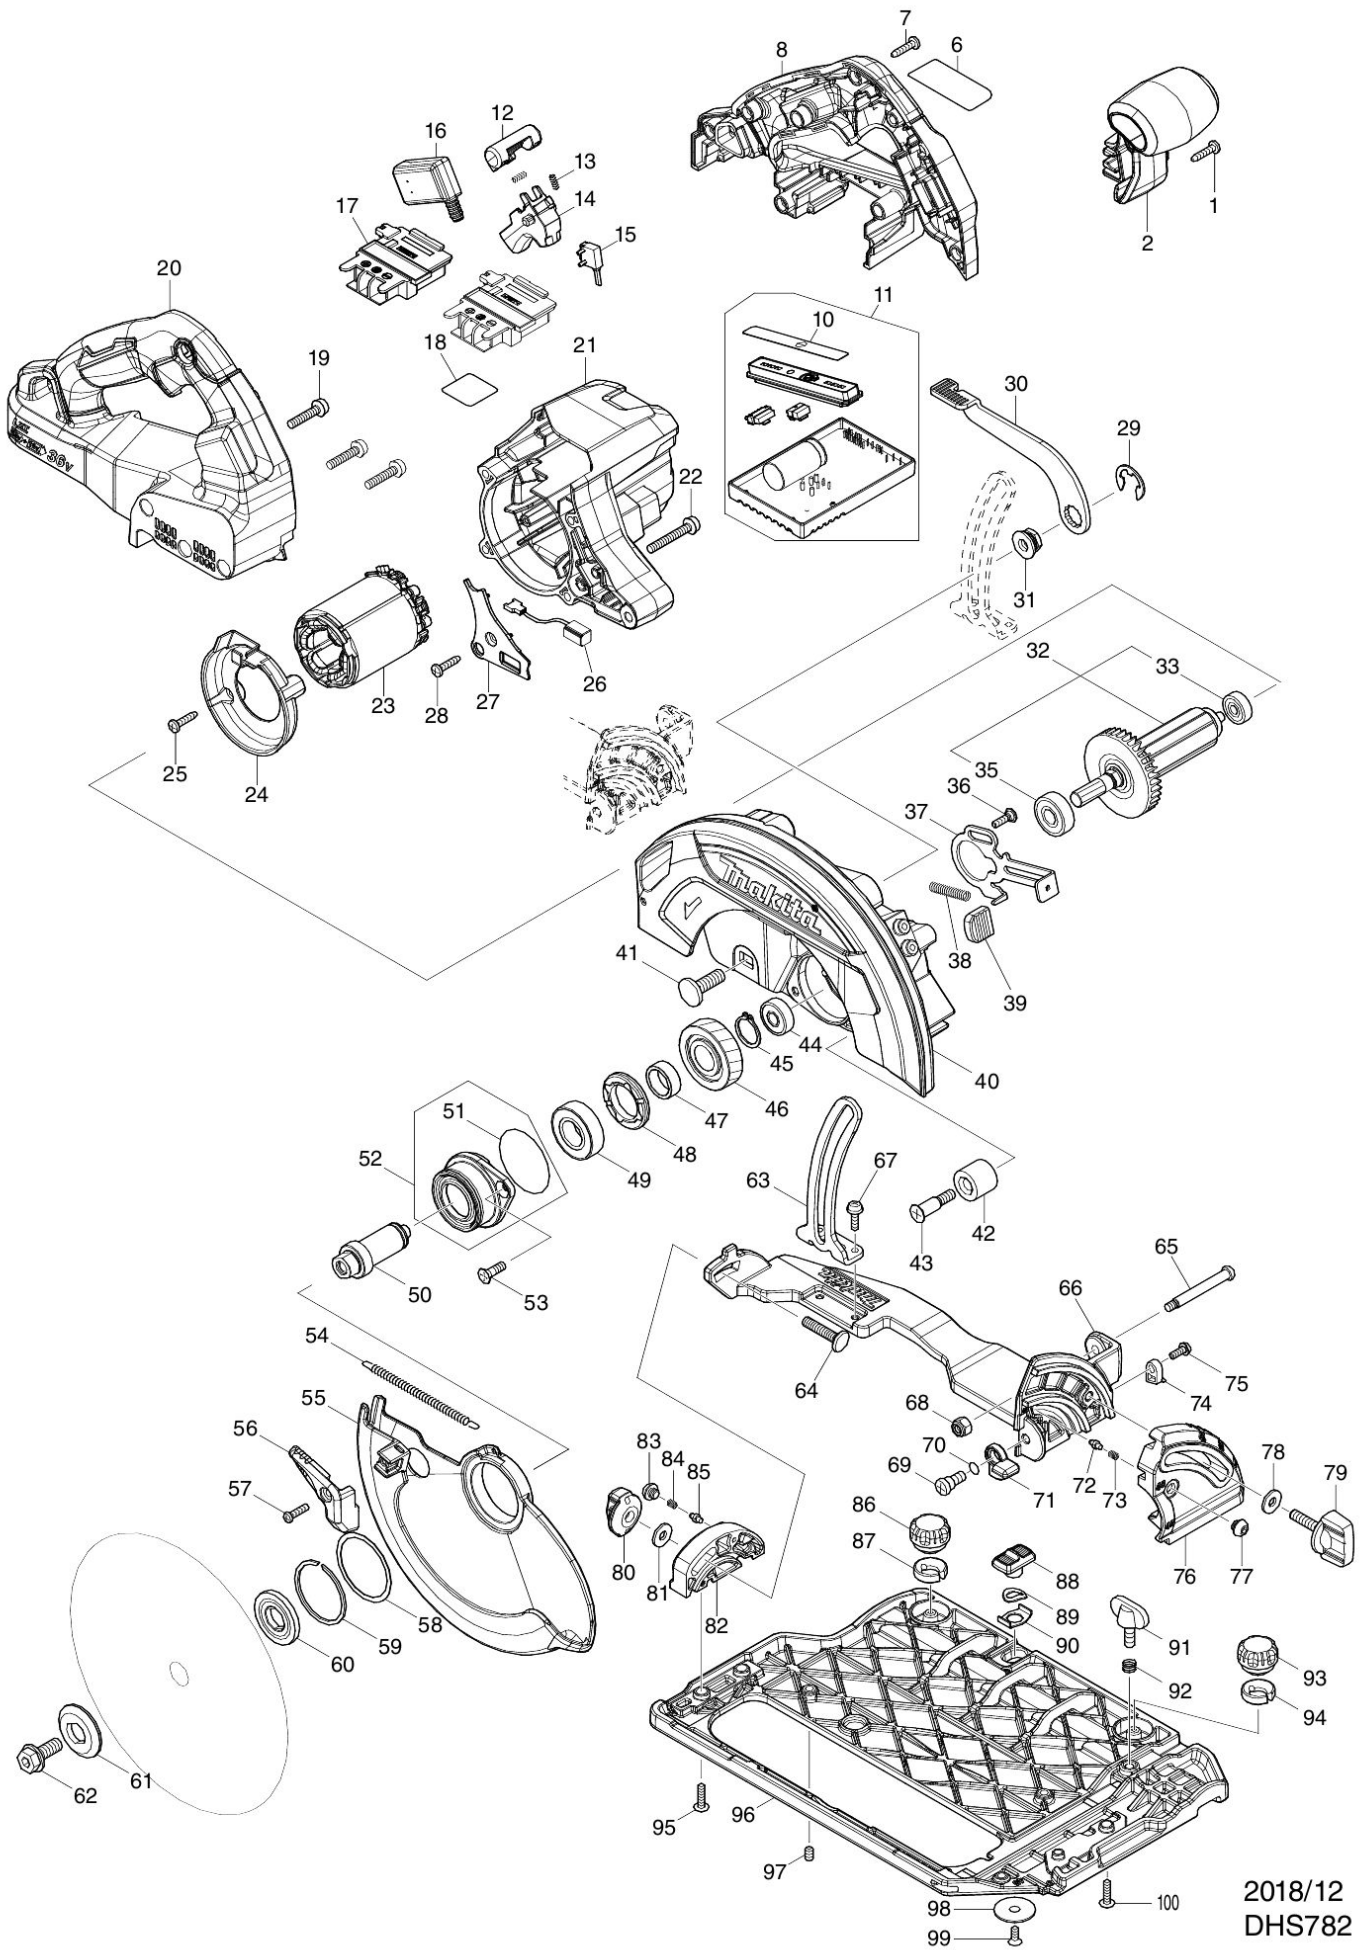

Partdrawing for DHS782ZJ - Cirkelzaag 190mm 2x18V

2018/12
DHS782

Nr.	Part nr.	Name
001	266326-2	Tap Schroef 4X18Mm
002	458750-5	Handgreep (Voor) DHS752
006	855P91-0	Naamplaat DHS782
007	266326-2	Tap Schroef 4X18Mm
008	183K51-5	Handgreepset DHS752
008C10	263005-3	Rubber Pen 6
010	812G25-2	Indicatielabel DHS782
011	620983-4	Controller Compleet DHS782
012	419704-7	Vergrendelknop Kp0810/C
013	231433-0	Drukveer 4Mm
014	458594-3	Schakelknop DHS660
015	632M92-5	Schakelunit DHS782
016	651083-9	Schakelaar C3Xa-1Pspm Dsp600
017	643874-2	Aansluitunit Dhp483
018	855P95-2	Serienr label DHS782
019	911243-8	Schroef 5X25
020	183K51-5	Handgreepset DHS752
020C10	263005-3	Rubber Pen 6
021	458746-6	Motorhuis DHS782
022	911258-5	Schroef 5X35 A
023	629375-4	Veld DHS782
024	458749-0	Tussenplaat DHS782
025	266326-2	Tap Schroef 4X18Mm
026	620936-3	Ledcircuit DHR680
027	458751-3	Lens DHS782
028	266326-2	Tap Schroef 4X18Mm
029	257953-6	Borgring E-12
030	271447-7	Vastzethendel 110 DHS782
031	252262-8	Borgmoer DHS782
032	519534-7	Anker DHS782
033	210022-4	KOGELLAGER 626DDW
035	211289-7	Kogellager 6000Ddw Hm1213C A
036	251529-1	Met.schroef M4x14mm DHS782
037	347441-2	Asblokkering DHS782
038	232381-6	Drukveer 6 DHS782
039	286039-9	Kap LS1019L
040	140F30-6	Vaste Beschermpap DHS782
040C10	213434-0	O-Ring 26 Bss610
040C20	818C45-0	Schaalverdeling DHS782
041	266396-1	Slotbout 8X25 5008Mg
042	262185-2	Rubber bus 8 DHS782
043	251572-0	Met.schroef M6x30mm DHS782
044	210046-0	Kogellager 608Zz A
045	961057-5	Borgring S-17
046	226838-7	Tandwiel 37 DHS782
047	257451-0	Ring 17 DHS782
048	285809-3	Lagerborgring 23-36 Ga7010
049	210301-0	Kogellager 6003Ddw A
050	327192-3	Zaagas DHS782