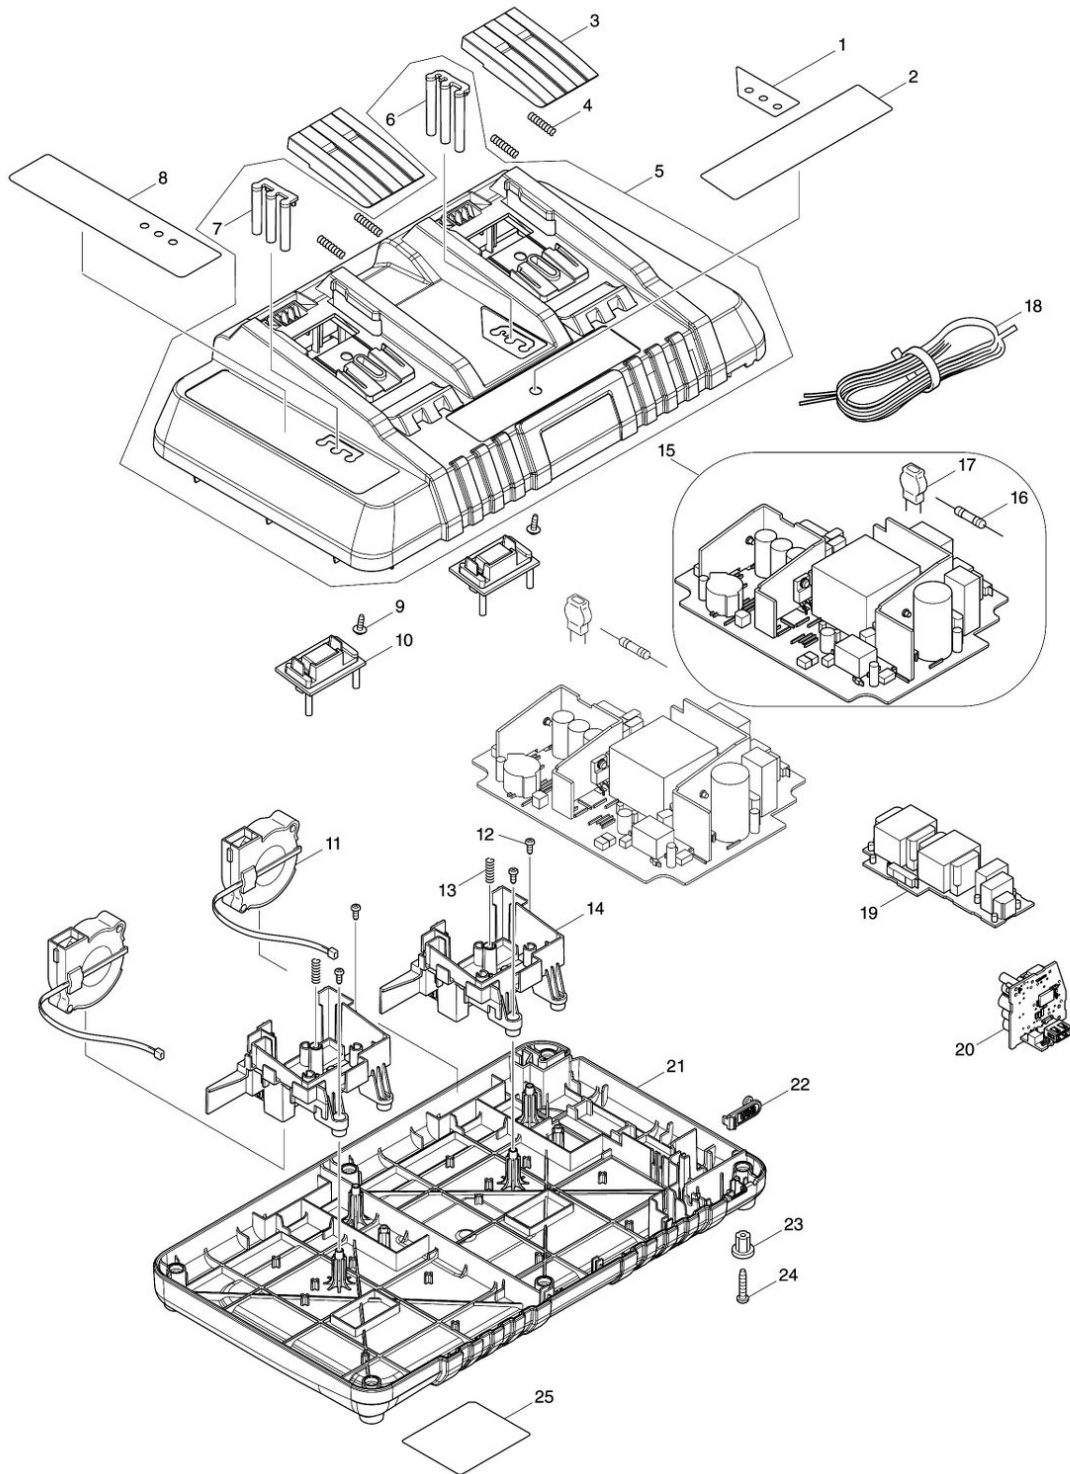

Model No.DC18RD TWO PORT MULTI FAST CHARGER

Nr.	Part nr.	Name
001	804Y51-3	Infolabel Dc18Rd
002	804Y52-1	Label Makita Dc18Rd
003	455546-5	Afdekkap Dc18Rd A
004	231474-6	Drukveer 4
005	142845-1	Opladerhuisdeksel Dc18Rd
006	455402-9	Lens B Dc18Rd
007	455401-1	Lens A Dc18Rd
008	804Y47-4	Label Laadcond Dc18Rd
009	266278-7	Tapschroef Bt3X10Mm
010	632E11-3	Aansluitmodule Dc18Rd
011	638499-5	Waaier Unit Dc18Sc A
012	266764-8	Schroef Pt 3X8Mm
013	233194-8	Drukveer 4 Uc120Dw A
014	455399-2	Aansluitunit Dc18Rd
015	620120-0	Laadcircuit Dc18Rc/D S
016	652800-0	Zekering Dc18Ra S
017	647306-1	Condensator Dc1411/1413 A
018	667708-5	NETSNOER 240V DC36 P
019	620324-4	Filter Circuit Dc18Rd
020	620326-0	Usb Circuit Dc18Rd P
021	455398-4	Deksel Dc18Rd
022	455403-7	Afdekkap Usb Dc18Rd P
023	286255-3	Kap/Voet 13Mm Dc18/24 P
024	266426-8	Schroef Pt 4X20Mm A
025	850E35-9	Naamplaat Dc18Rd