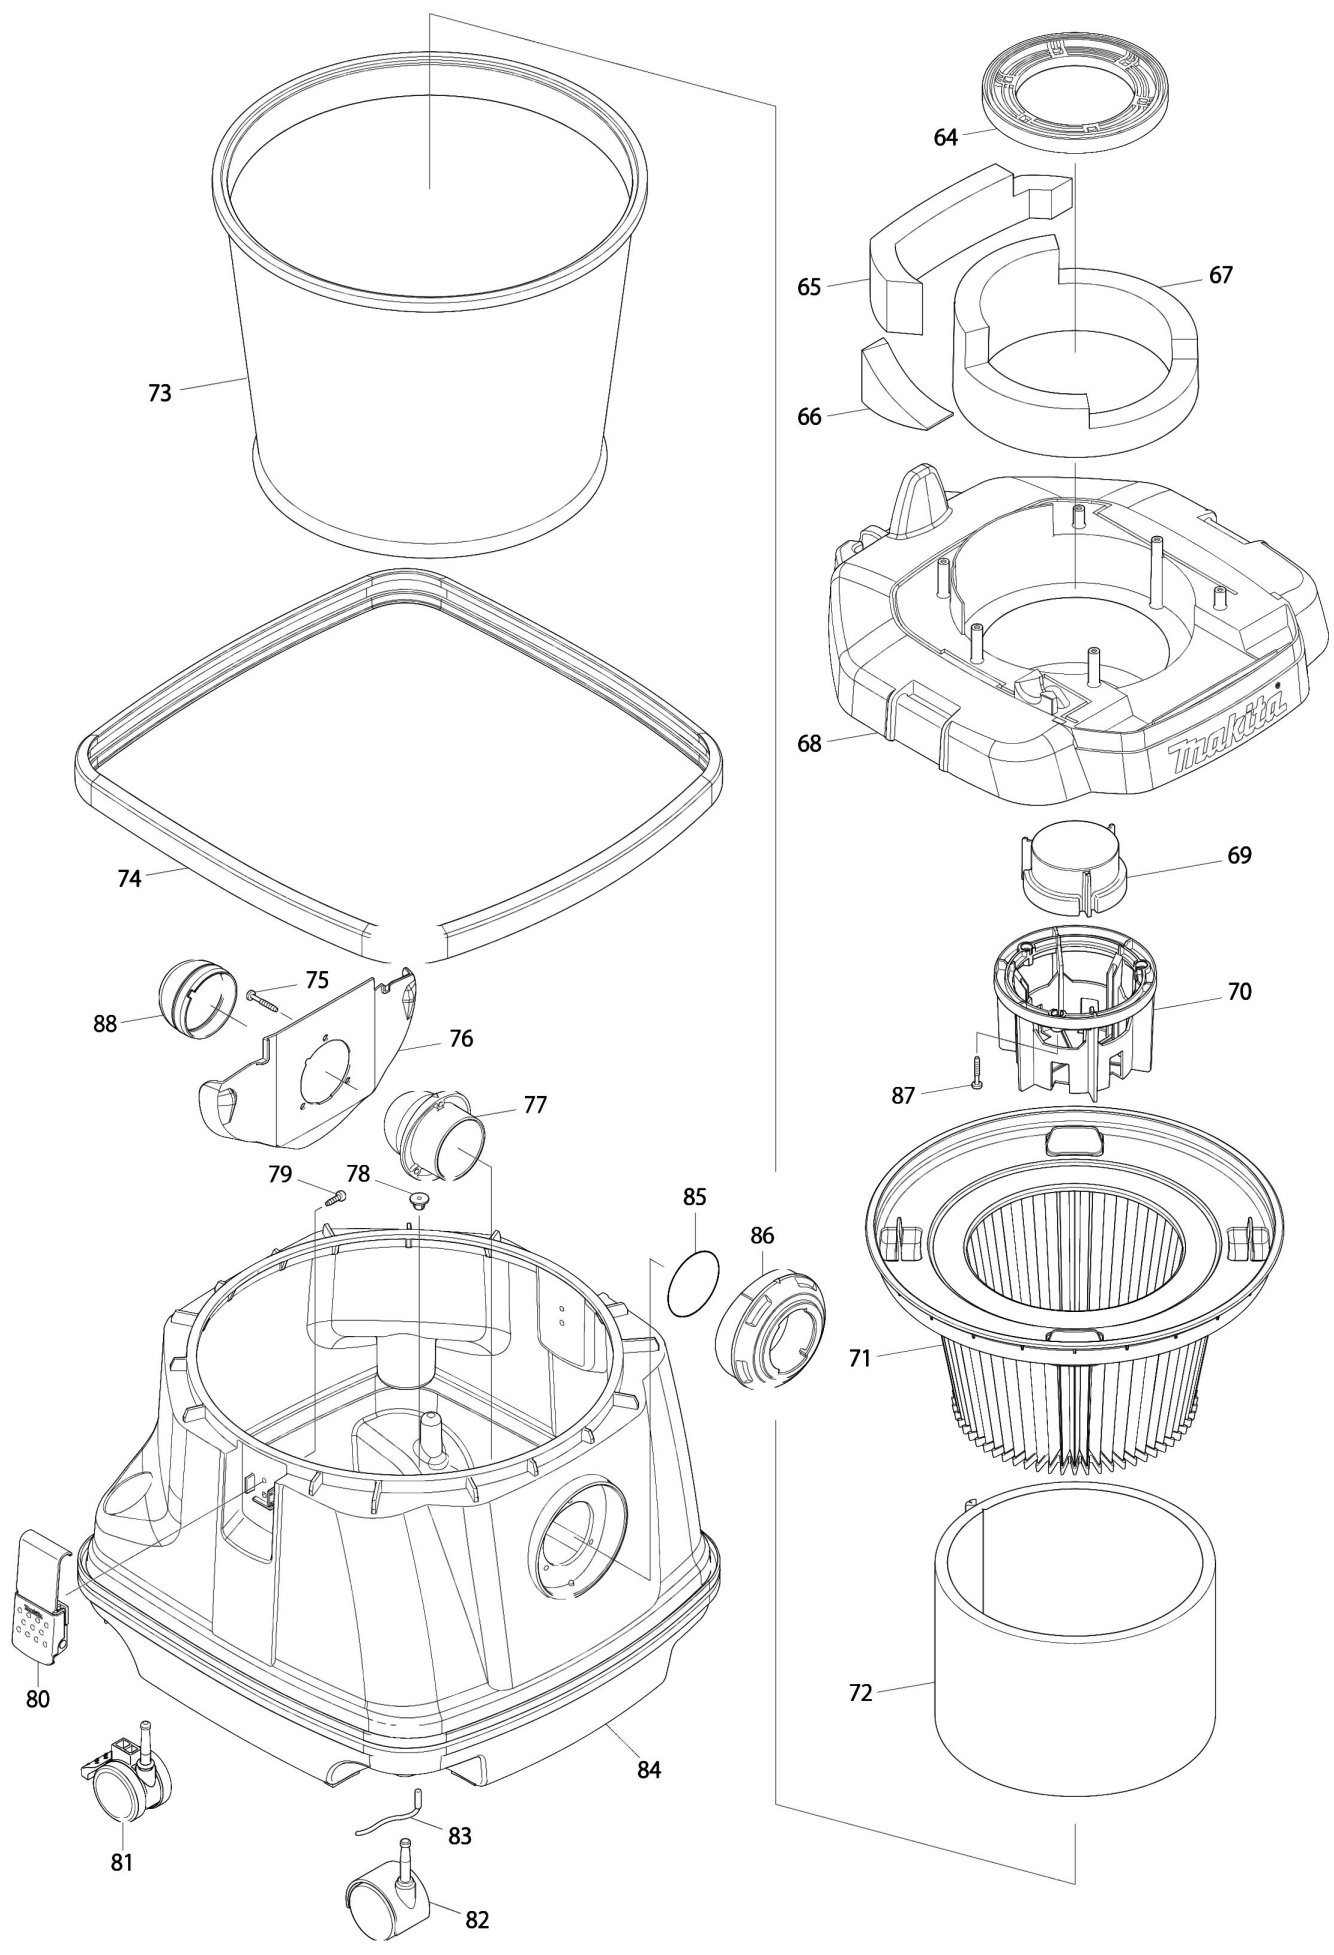

Nr.	Part nr.	Name
001	452451-7	Deksel Vc2510L
002	266351-3	Schroef 4X35 A
003	140751-4	Afdekkap Cpl Vc2510L
004	451340-3	Handgreep Vc2510L
005	891977-8	Waarschuwingslabel Vc2510L
006	423393-2	Demper Boven Vc2510L
007	266060-4	Tapschroef 4X65 A
008	869050-2	Naamplaat Vc2510L
009	265995-6	Tapschroef 4X18 A
010	451343-7	Schakelaar Houder Vc2510L
011	650659-9	Schakelaar Vc25/3210L A
012	686023-8	Kabelschoenkapje VC3210 P
013	631922-9	Toerenregelcircuit Vc2510L
014	961013-5	Stopring E-7
015	961062-2	Borg Ring E12 Vc2510L
017	655117-0	Stopcontact Vc2510L P
019	140742-5	Schakelpaneel Cpl Vc2510L
024	891982-5	Waarschuwingslabel Vc2510L
025	213054-0	O-Ring 9
026	451344-5	Schakelknop Vc2510L
027	213176-6	O-Ring 14 Hm1214C
028	451342-9	Schakelknopl Vc2510L
030	266630-9	Tapschroef 4X16
031	620033-5	Toerenregelcircuit Vc2510L
032	695350-2	Netsnoer 3X1.5X5Mtr Ra A
033	682575-7	Kabeltule Vc2510L
034	265999-8	Tapschroef 4X25
035	687149-9	Klemstrip Vc2510L
036	688131-1	Lijn Filter Hm1810
037	140254-8	Afdekkap Cpl Vc2510L
038	423395-8	Demper Onder Vc2510L
039	423279-0	Afdichtring Vc2510L
040	451338-0	Motor Deksel Vc2510L
041	241512-6	Waaier 62 Vc2510L
042	424228-0	Kunststof Ring 120 Vc2510L
043	125876-5	Motor Compleet Vc2510L
044	911283-6	Schroef M5X60 Vc2510L
045	195483-8	Koolborstelset Cb-173
046	452106-4	Koolborstel/Lagerhoud.Vc2510L
047	643610-6	Koolborstelhouder Vc2510L
048	911116-5	Schroef 4X12 A
049	687010-0	Klemband Vc2510L
050	253946-1	Veerring 18
051	211092-6	Kogellager 629Ddw
052	517849-6	Anker Cpl 240V Vc2510L
053	211087-9	Kogellager 6200Dw
054	526204-1	Veld Assy 240V Vc2510L
054A	654304-8	Stekker Vc2510L
055	452105-6	Zoolplaat Vc2510L P