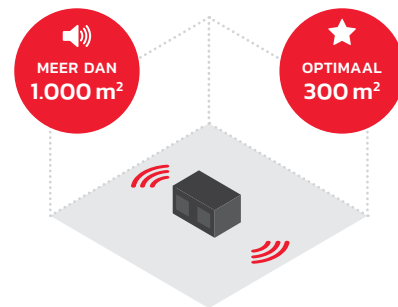

VULT GROTERE RUIMTES ZONDER PROBLEEM