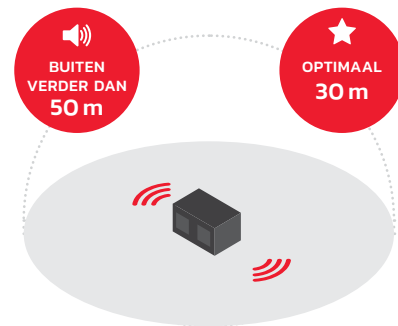

2 JAAR  
GARANTIE

Vormgegeven in een praktische behuizing

**GEWICHT**  
**8.4 KG**

De RockHart presteert buiten op z'n best

VULT GROTERE RUIMTES ZONDER PROBLEEM

SENSATIONELE SOUND BINNEN 30 METER

ULTIMATE **SMALL**