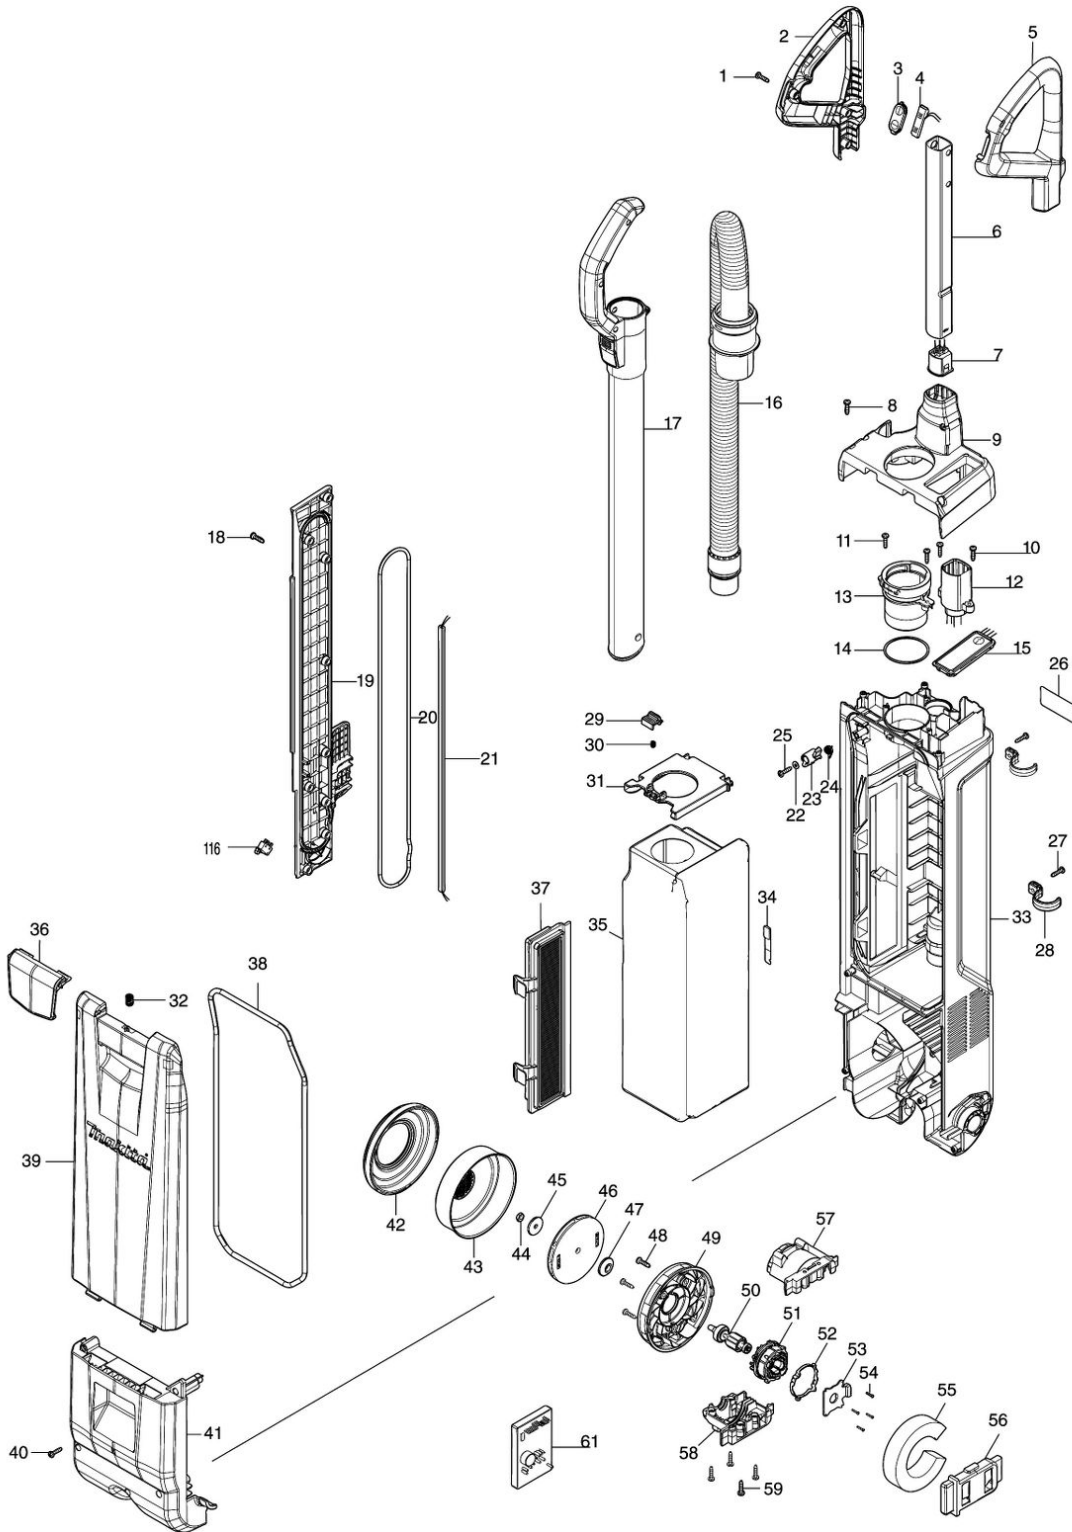

Model No.DVC560 CORDLESS UPRIGHT CLEANER

Nr.	Part nr.	Name
001	266326-2	Tap Schroef 4X18Mm
002	183R12-7	Handgreepset DVC560
003	140S35-4	Schakelaarplaat DVC560
003C10	8020C7-1	Label schakel DVC560
004	631973-2	Schakelunit Bub360
005	183R12-7	Handgreepset DVC560
006	327555-3	Pijp A DVC560
007	632R23-4	Kabeldoorvoer DVC560
008	266326-2	Tap Schroef 4X18Mm
009	140U72-0	Deksel DVC560
010	266326-2	Tap Schroef 4X18Mm
011	266326-2	Tap Schroef 4X18Mm
012	632R22-6	Kabeldoorvoer DVC560
013	412455-1	Inlaat DVC560
014	213663-5	O-Ring 55
015	140V53-0	Circuit cpl DVC560
016	140S37-0	Slang 28x0,7 DVC560
017	127522-6	Stijgbuiset DVC560
018	266326-2	Tap Schroef 4X18Mm
019	412449-6	Stofboxkap DVC560
020	422580-0	Pakkingring B DVC560
021	632R25-0	Kabeldoorvoer DVC560
022	941051-3	Sluitring M4
023	412465-8	Stopplaat DVC560
024	232627-0	Torsieveer 9 DVC560
025	266326-2	Tap Schroef 4X18Mm
026	857N02-9	Naamplaat DVC560
027	266326-2	Tap Schroef 4X18Mm
028	412444-6	Mondstukhouder DVC560
029	412464-0	Schakelhendel A DVC560
030	231309-1	Drukveer 5 Jr3020
031	412463-2	Passtuk DVC560
032	234391-9	Drukveer 8 Ga7061R
033	136303-7	Stofbox cpl DVC560
034	140V23-9	Klep cpl DVC560
035	191D63-2	Stofzak (5 liter) voor de DVC560 (10 stuks)
036	412446-2	Sluiting DVC560
037	191E39-5	HEPA-filter
038	422578-7	Pakkingring A DVC560
039	412445-4	Stofboxkap DVC560
040	266326-2	Tap Schroef 4X18Mm
041	140S32-0	Motorkap DVC560
042	422376-9	Rubberenring DVC261/65
043	161804-6	Waaierhuis Dvc260 A
044	252268-6	Moer M6 DVC660
045	322407-3	Sluitring 6 Dvc260
046	241851-4	Waaier 94 Dvc260
047	313062-2	Tussenflens Dvc260
048	266326-2	Tap Schroef 4X18Mm