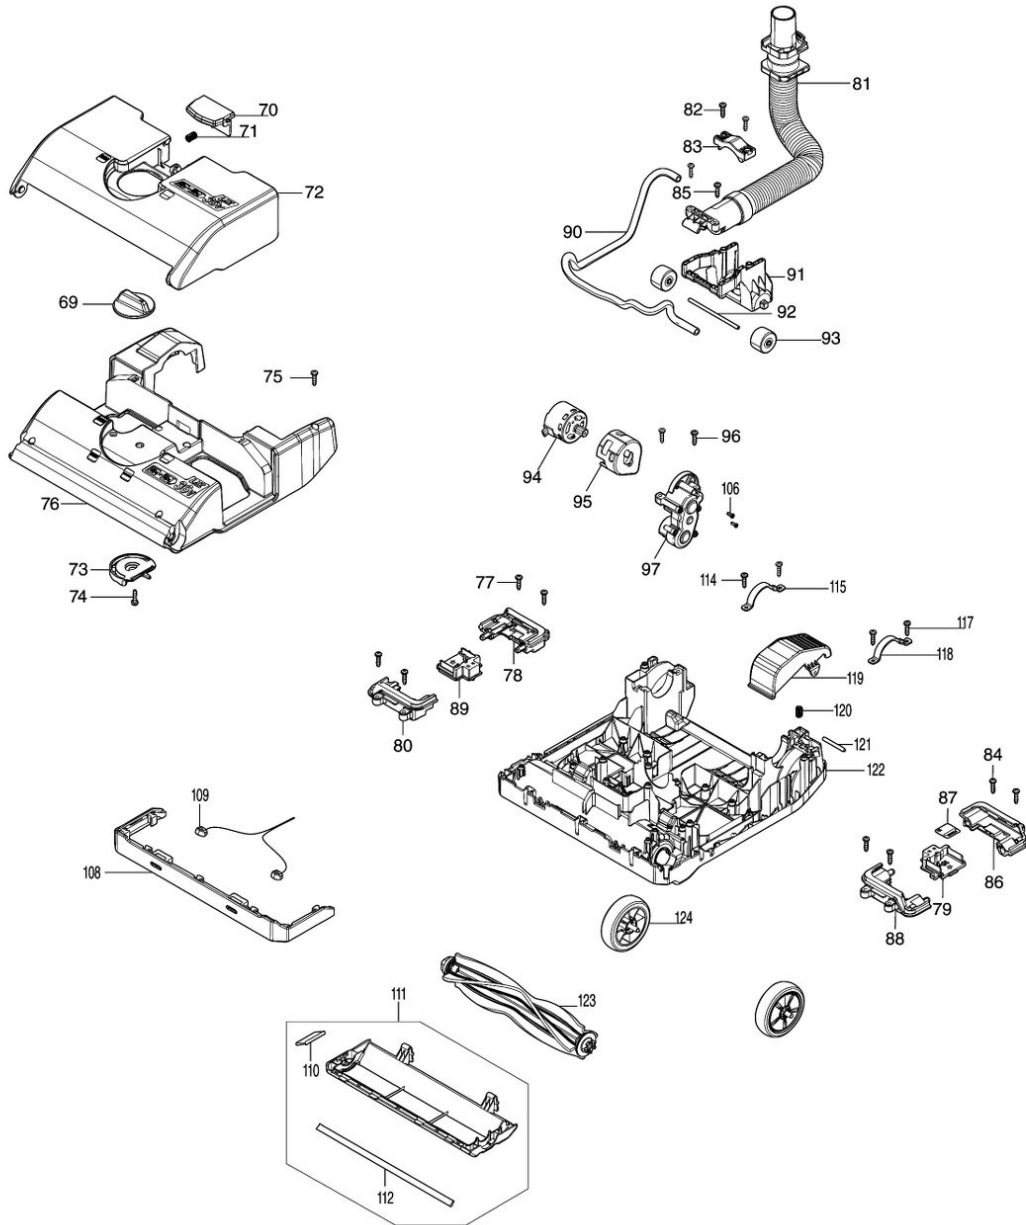

Model No.DVC560 CORDLESS UPRIGHT CLEANER

Nr.	Part nr.	Name
001	266326-2	Tap Schroef 4X18Mm
002	183R12-7	Handgreepset DVC560
003	140S35-4	Schakelaarplaat DVC560
003C10	8020C7-1	Label schakel DVC560
004	631973-2	Schakelunit Bub360
005	183R12-7	Handgreepset DVC560
006	327555-3	Pijp A DVC560
007	632R23-4	Kabeldoorvoer DVC560
008	266326-2	Tap Schroef 4X18Mm
009	140U72-0	Deksel DVC560
010	266326-2	Tap Schroef 4X18Mm
011	266326-2	Tap Schroef 4X18Mm
012	632R22-6	Kabeldoorvoer DVC560
013	412455-1	Inlaat DVC560
014	213663-5	O-Ring 55
015	140V53-0	Circuit cpl DVC560
016	140S37-0	Slang 28x0,7 DVC560
017	127522-6	Stijgbuiset DVC560
018	266326-2	Tap Schroef 4X18Mm
019	412449-6	Stofboxkap DVC560
020	422580-0	Pakkingring B DVC560
021	632R25-0	Kabeldoorvoer DVC560
022	941051-3	Sluitring M4
023	412465-8	Stopplaat DVC560
024	232627-0	Torsieveer 9 DVC560
025	266326-2	Tap Schroef 4X18Mm
026	857N02-9	Naamplaat DVC560
027	266326-2	Tap Schroef 4X18Mm
028	412444-6	Mondstukhouder DVC560
029	412464-0	Schakelhendel A DVC560
030	231309-1	Drukveer 5 Jr3020
031	412463-2	Passtuk DVC560
032	234391-9	Drukveer 8 Ga7061R
033	136303-7	Stofbox cpl DVC560
034	140V23-9	Klep cpl DVC560
035	191D63-2	Stofzak (5 liter) voor de DVC560 (10 stuks)
036	412446-2	Sluiting DVC560
037	191E39-5	HEPA-filter
038	422578-7	Pakkingring A DVC560
039	412445-4	Stofboxkap DVC560
040	266326-2	Tap Schroef 4X18Mm
041	140S32-0	Motorkap DVC560
042	422376-9	Rubberenring DVC261/65
043	161804-6	Waaierhuis Dvc260 A
044	252268-6	Moer M6 DVC660
045	322407-3	Sluitring 6 Dvc260
046	241851-4	Waaier 94 Dvc260
047	313062-2	Tussenflens Dvc260
048	266326-2	Tap Schroef 4X18Mm